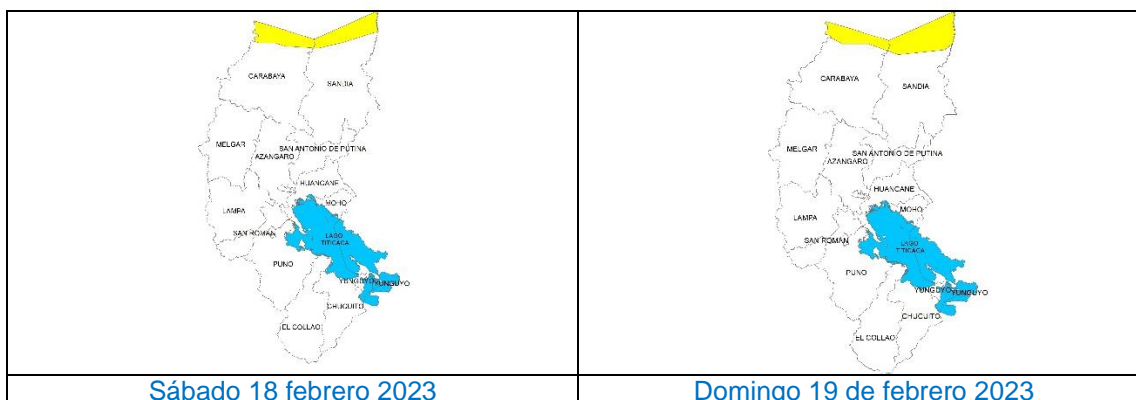

Aviso N° 031
Aviso Zonal N°018

AMARILLO

SEGUNDO FRIAJE EN LA SELVA DE PUNO

Inicio del evento: Sábado 18 de febrero de 2023 a las 00:00 horas
Fin del evento: Domingo 19 de febrero de 2023 a las 23:59 horas

Fecha de emisión:
Martes 14 de febrero 2023

El SENAMHI PUNO informa que, entre el sábado 18 y domingo 19 de febrero, se registrará el descenso de la temperatura, incremento de la sensación de frío y ráfagas de viento en la selva de Puno, debido al ingreso del segundo friaje del año.

Se prevén temperaturas mínimas próximas a los 12°C en la selva de Puno.

Provincias de posible afectación:
Carabaya/Sandia

Blanco	Amarillo	Naranja	Rojo
<p>Sin fenómenos meteorológicos peligrosos. No es necesario tomar precauciones especiales.</p>	<p>Peligro: Pueden ocurrir fenómenos meteorológicos peligrosos que, sin embargo, son normales en esta región. Recomendación: Manténgase al corriente del desarrollo de la situación meteorológica. Sea prudente si realiza actividades al aire libre que puedan acarrear riesgos en caso de mal tiempo.</p>	<p>Peligro: Se predicen fenómenos meteorológicos peligrosos. Recomendación: Manténgase al corriente del desarrollo de la situación y cumpla los consejos e instrucciones dados por las autoridades.</p>	<p>Peligro: Se predicen fenómenos meteorológicos de gran magnitud. Recomendación: Sea extremadamente precavido. Esté al corriente en todo momento del desarrollo de la situación y cumpla los consejos e instrucciones dados por las autoridades.</p>