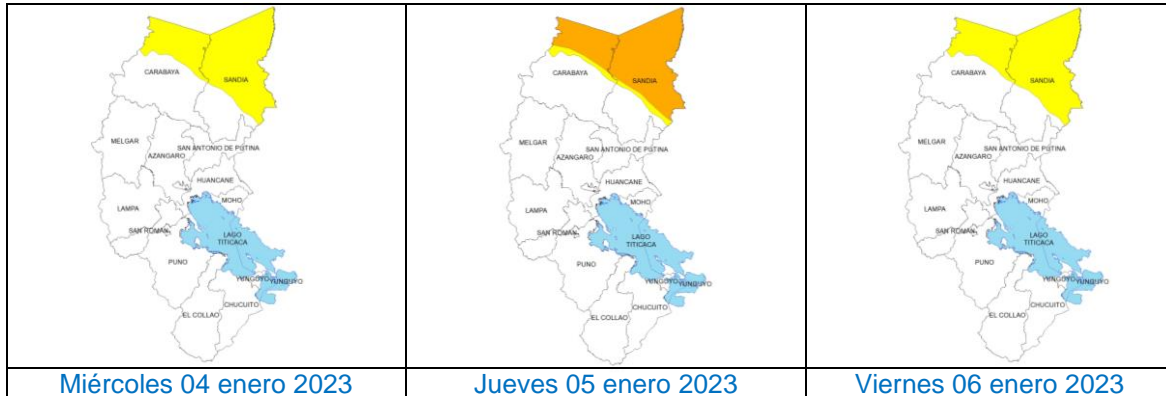

Aviso N° 001
Aviso Zonal N°001

NARANJA

LLUVIA EN LA SELVA DE PUNO

Inicio del evento: **Miércoles 04 de enero de 2023 a las 16:00 horas**

Fin del evento: **Viernes 06 de enero de 2023 a las 23:59 horas**

Fecha de emisión:

Martes 03 de enero de 2023

El SENAMHI PUNO informa que, desde el miércoles 4 al viernes 6 de enero del 2023, se registrará lluvia de moderada fuerte intensidad en la selva de Puno.

Esta precipitación estará acompañada de descargas eléctricas y ráfagas de viento con velocidades superiores a los 45 km/h, debido al primer friaje del año.

Se esperan acumulados de lluvia por encima de los 60 mm/día en la selva de Puno.

Provincias de posible afectación:

Carabaya/Sandia

Blanco	Amarillo	Naranja	Rojo
Sin fenómenos meteorológicos peligrosos. No es necesario tomar precauciones especiales.	Peligro: Pueden ocurrir fenómenos meteorológicos peligrosos que, sin embargo, son normales en esta región. Recomendación: Manténgase al corriente del desarrollo de la situación meteorológica. Sea prudente si realiza actividades al aire libre que puedan acarrear riesgos en caso de mal tiempo.	Peligro: Se predicen fenómenos meteorológicos peligrosos. Recomendación: Manténgase al corriente del desarrollo de la situación y cumpla los consejos e instrucciones dados por las autoridades.	Peligro: Se predicen fenómenos meteorológicos de gran magnitud. Recomendación: Sea extremadamente precavido. Esté al corriente en todo momento del desarrollo de la situación y cumpla los consejos e instrucciones dados por las autoridades.

Mayor información:

<https://www.senamhi.gob.pe/?p=aviso-meteorologico-vigente-prueba&a=2021&b=361&c=00&d=SENA>