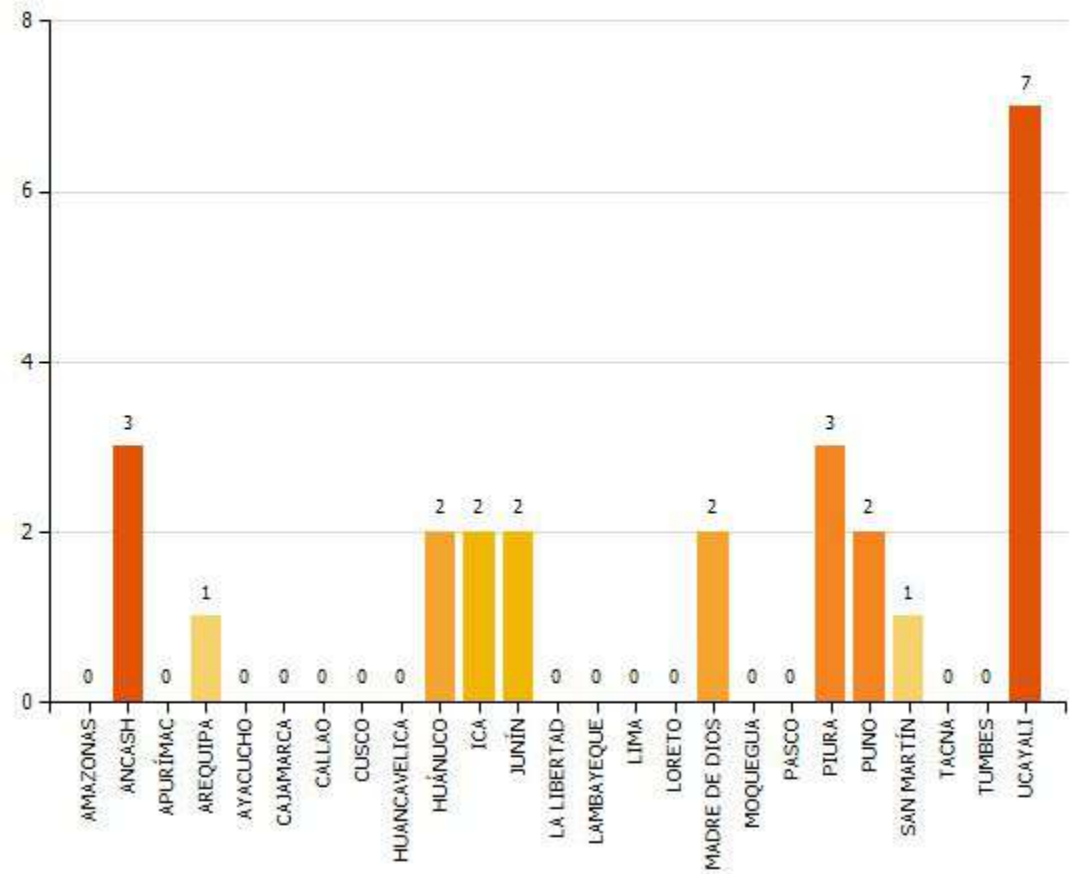

PERÚ

Ministerio de Agricultura y Riego

SERFOR

UNIDAD DE MONITOREO SATELITAL

RESUMEN FOCOS DE CALOR Desde el 26/01/2020 al 27/01/2020

MAPA DE FOCOS DE CALOR A NIVEL NACIONAL

DISTRIBUCIÓN DEPARTAMENTAL DE FOCOS DE CALOR

TOTAL DE FOCOS DE CALOR : 25