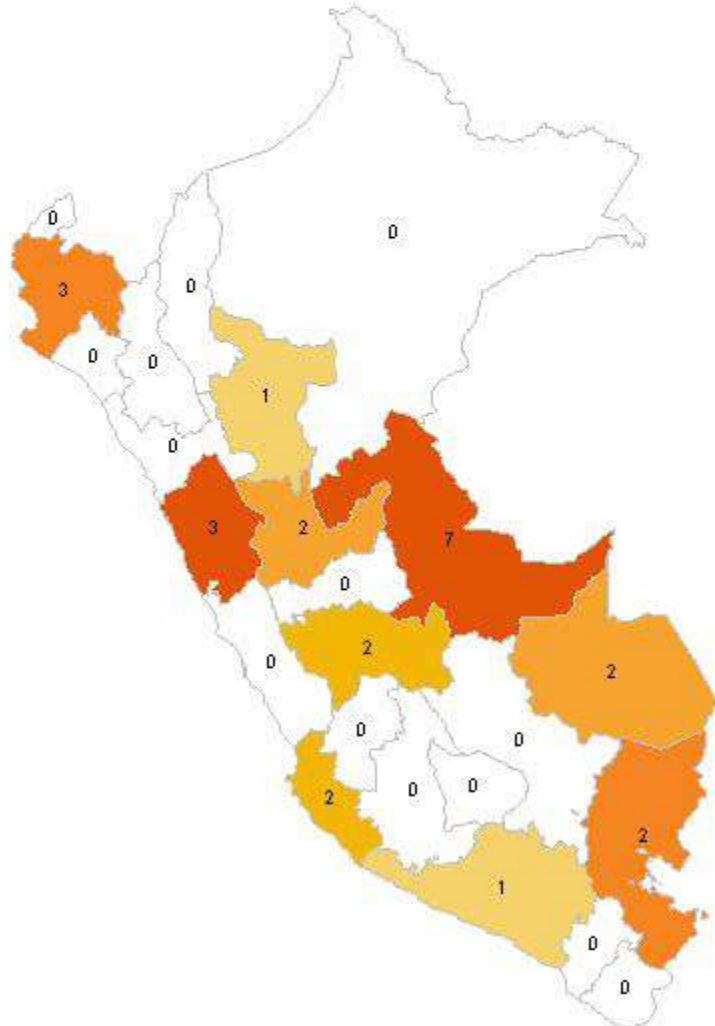

PERÚ

Ministerio de Agricultura y Riego

SERFOR

UNIDAD DE MONITOREO SATELITAL

RESUMEN FOCOS DE CALOR Desde el 26/01/2020 al 27/01/2020

MAPA DE FOCOS DE CALOR A NIVEL NACIONAL

DISTRIBUCIÓN DEPARTAMENTAL DE FOCOS DE CALOR

TOTAL DE FOCOS DE CALOR : 25