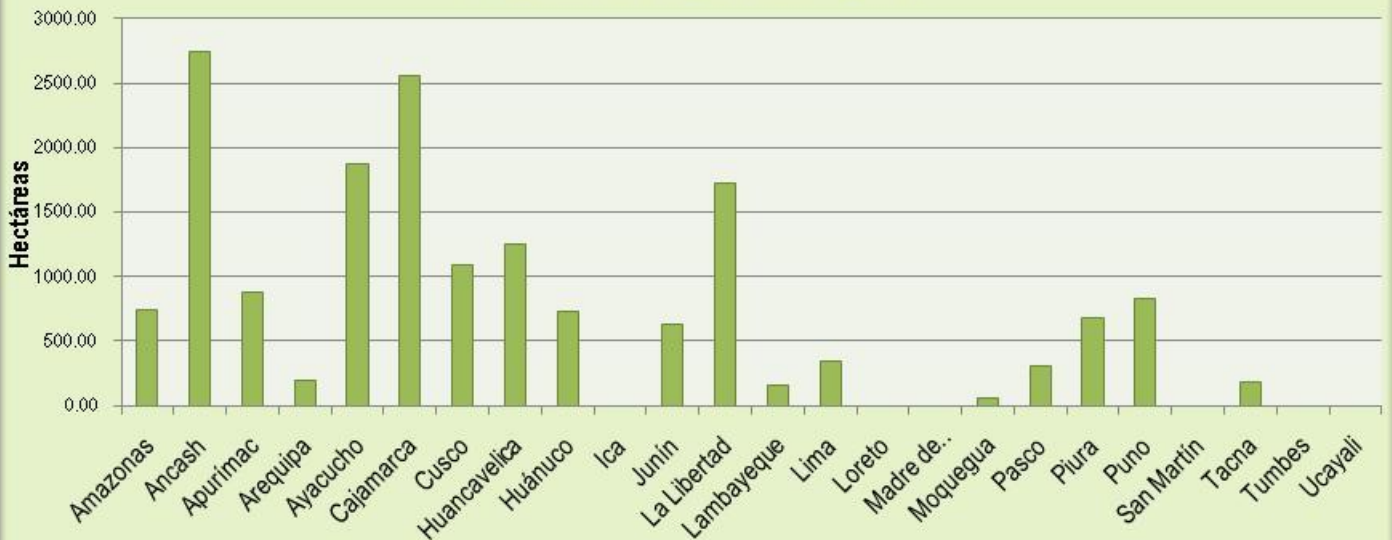

INSTALACIÓN DE PLANTACIONES FORESTALES POR DEPARTAMENTO - 2006

FUENTE: Perú Forestal en Números - Año 2008. MINAG-DGFFS, Lima-Perú 2009.