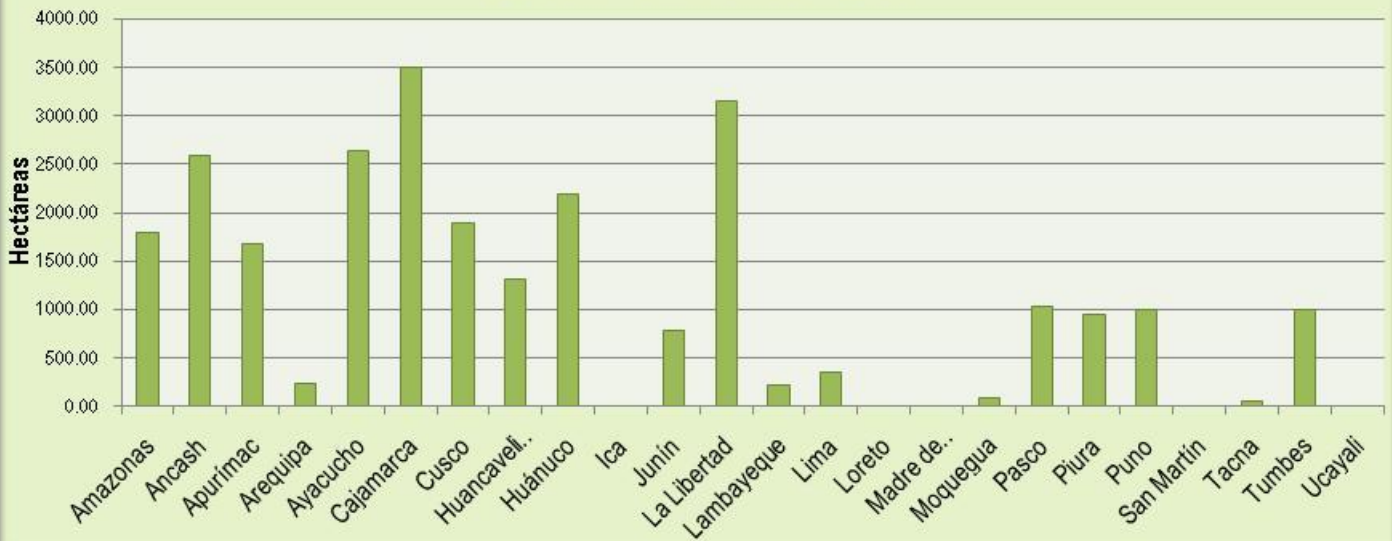

INSTALACIÓN DE PLANTACIONES FORESTALES POR DEPARTAMENTO - 2007

FUENTE: Perú Forestal en Números - Año 2008. MINAG-DGFFS, Lima-Perú 2009.