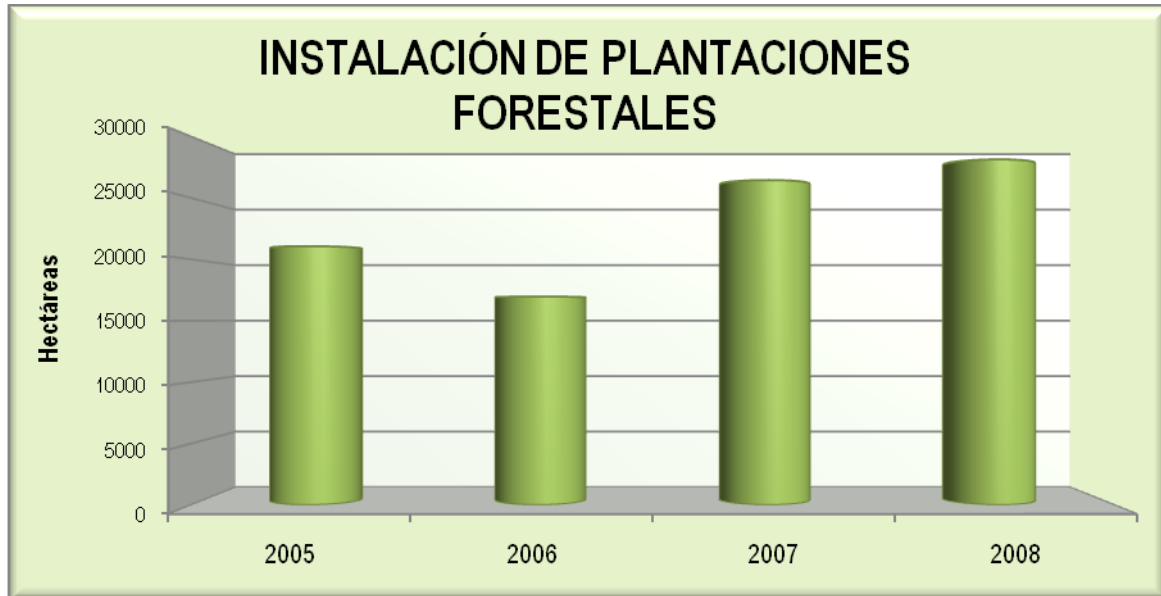

INSTALACIÓN DE PLANTACIONES FORESTALES	UNIDADES	AÑO			
		2005	2006	2007	2008
	Hectáreas	21068.64	16965.09	26444.08	28127.21

FUENTE: Perú Forestal en Números - Año 2008. MINAG-DGFFS, Lima-Perú 2009.

FUENTE: Perú Forestal en Números - Año 2008. MINAG-DGFFS, Lima-Perú 2009.