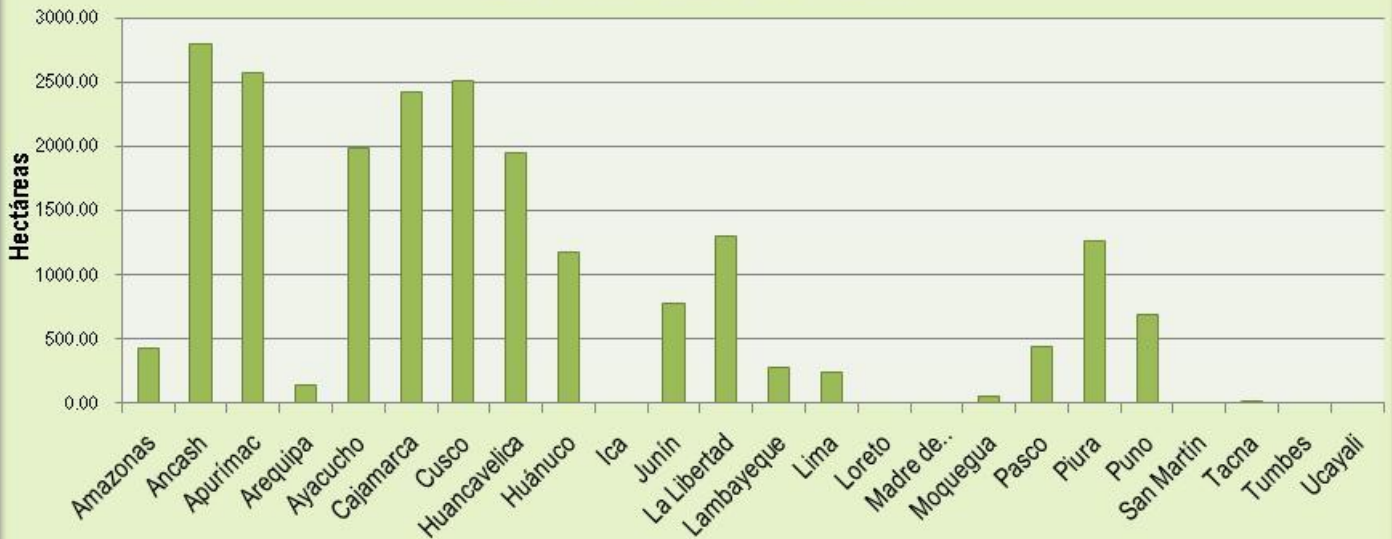

INSTALACIÓN DE PLANTACIONES FORESTALES POR DEPARTAMENTO - 2005

FUENTE: Perú Forestal en Números - Año 2008. MINAG-DGFFS, Lima-Perú 2009.