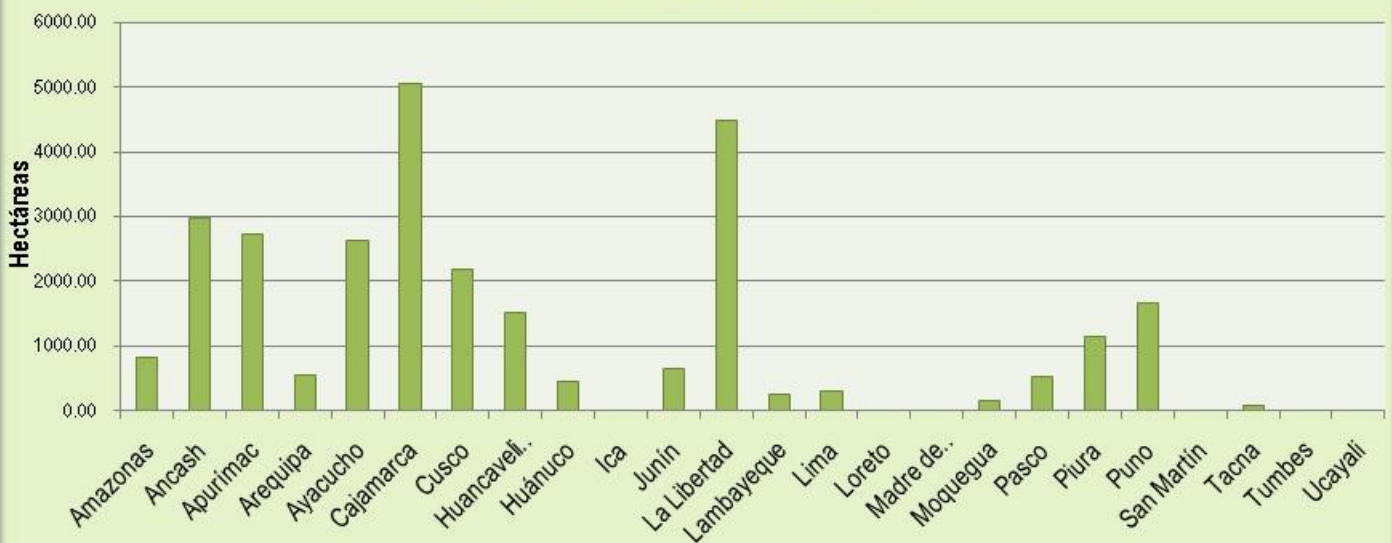

INSTALACIÓN DE PLANTACIONES FORESTALES POR DEPARTAMENTO - 2008

FUENTE: Perú Forestal en Números - Año 2008. MINAG-DGFFS, Lima-Perú 2009.