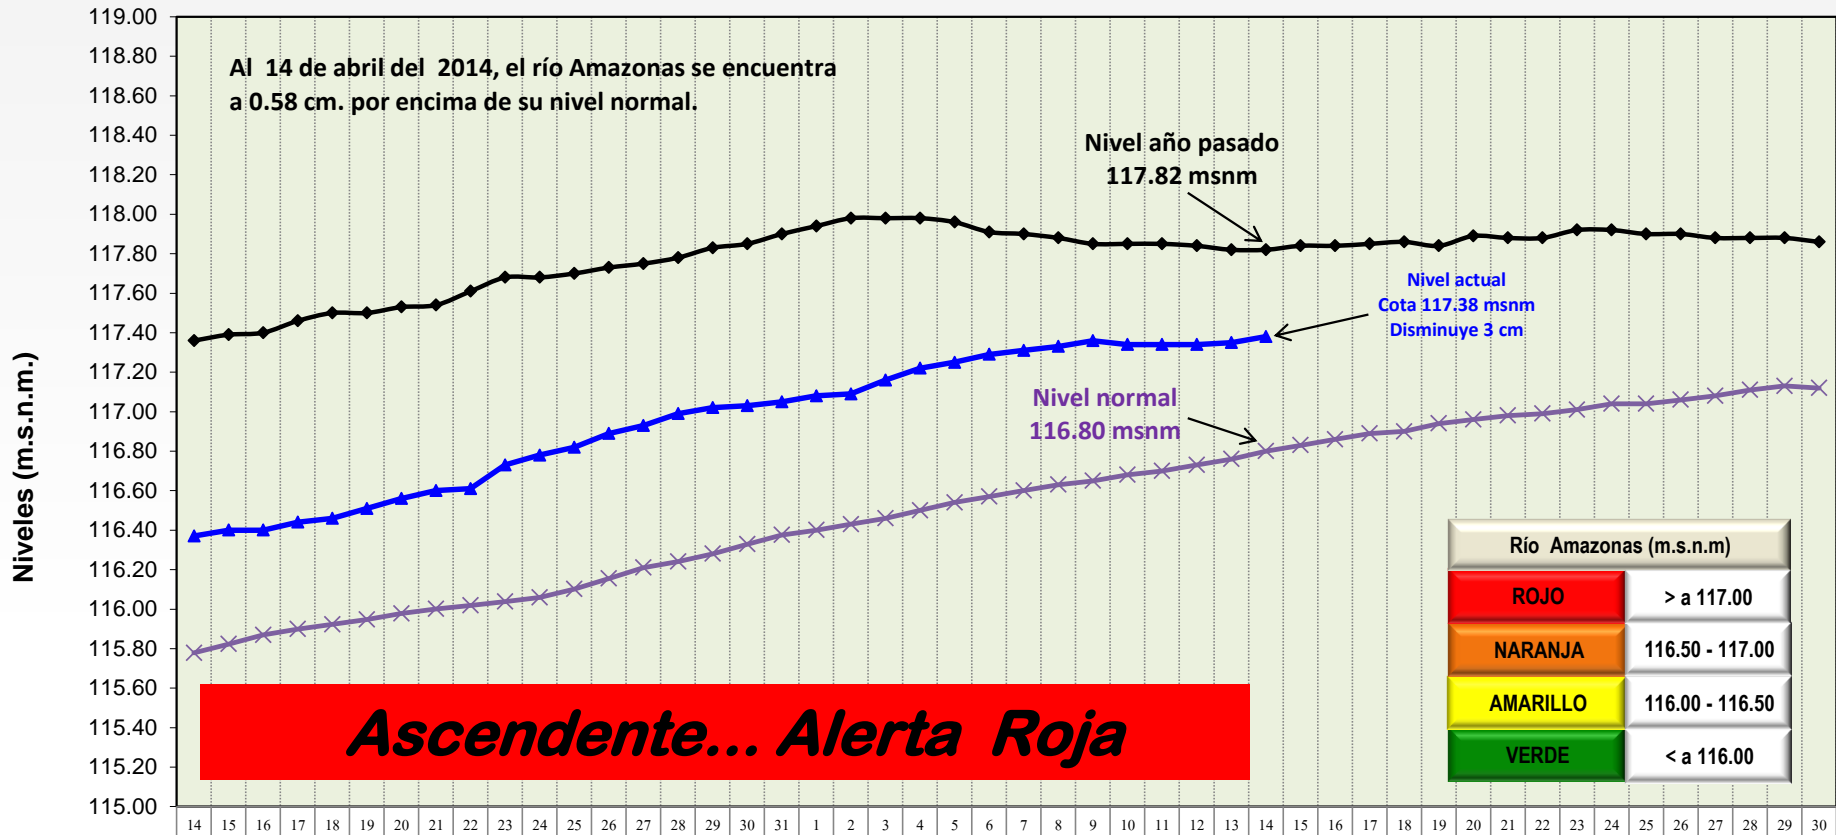

PERÚ

Ministerio del Ambiente

Servicio Nacional de Meteorología e Hidrología del Perú - SENAMHI

Dirección Regional de Loreto

Comportamiento actual del río Amazonas

Fecha : Lunes, 14 de abril 2014 - Año Hidrológico: 2013/2014

Niveles diarios del río Amazonas Estación de Control - ENAPU PERU

	14	15	16	17	18	19	20	21	22	23	24	25	26	27	28	29	30	1	2	3	4	5	6	7	8	9	10	11	12	13	14	15	16	17	18	19	20	21	22	23	24	25	26	27	28	29	30																																							
● 2012/2013	117.35	117.38	117.40	117.45	117.48	117.50	117.52	117.55	117.60	117.65	117.68	117.70	117.72	117.75	117.78	117.80	117.82	117.85	117.88	117.90	117.92	117.95	117.98	118.00	118.02	118.05	118.08	118.10	118.12	118.15	118.18	118.20	118.22	118.25	118.28	118.30	118.32	118.35	118.38	118.40	118.42	118.45	118.48	118.50	118.52	118.55	118.58	118.60	118.62	118.65	118.68	118.70	118.72	118.75	118.78	118.80	118.82	118.85	118.88	118.90	118.92	118.95	118.98	119.00																						
▲ 2013/2014	116.35	116.38	116.40	116.45	116.50	116.55	116.60	116.65	116.70	116.75	116.80	116.85	116.90	116.95	117.00	117.05	117.10	117.15	117.20	117.25	117.30	117.35	117.40	117.45	117.50	117.55	117.60	117.65	117.70	117.75	117.80	117.85	117.90	117.95	118.00	118.05	118.10	118.15	118.20	118.25	118.30	118.35	118.40	118.45	118.50	118.55	118.60	118.65	118.70	118.75	118.80	118.85	118.90	118.95	119.00	119.05	119.10	119.15	119.20	119.25	119.30	119.35	119.40	119.45	119.50	119.55	119.60	119.65	119.70	119.75	119.80	119.85	119.90	119.95	120.00											
× NORMAL	115.75	115.80	115.85	115.90	115.95	116.00	116.05	116.10	116.15	116.20	116.25	116.30	116.35	116.40	116.45	116.50	116.55	116.60	116.65	116.70	116.75	116.80	116.85	116.90	116.95	117.00	117.05	117.10	117.15	117.20	117.25	117.30	117.35	117.40	117.45	117.50	117.55	117.60	117.65	117.70	117.75	117.80	117.85	117.90	117.95	118.00	118.05	118.10	118.15	118.20	118.25	118.30	118.35	118.40	118.45	118.50	118.55	118.60	118.65	118.70	118.75	118.80	118.85	118.90	118.95	119.00	119.05	119.10	119.15	119.20	119.25	119.30	119.35	119.40	119.45	119.50	119.55	119.60	119.65	119.70	119.75	119.80	119.85	119.90	119.95	120.00