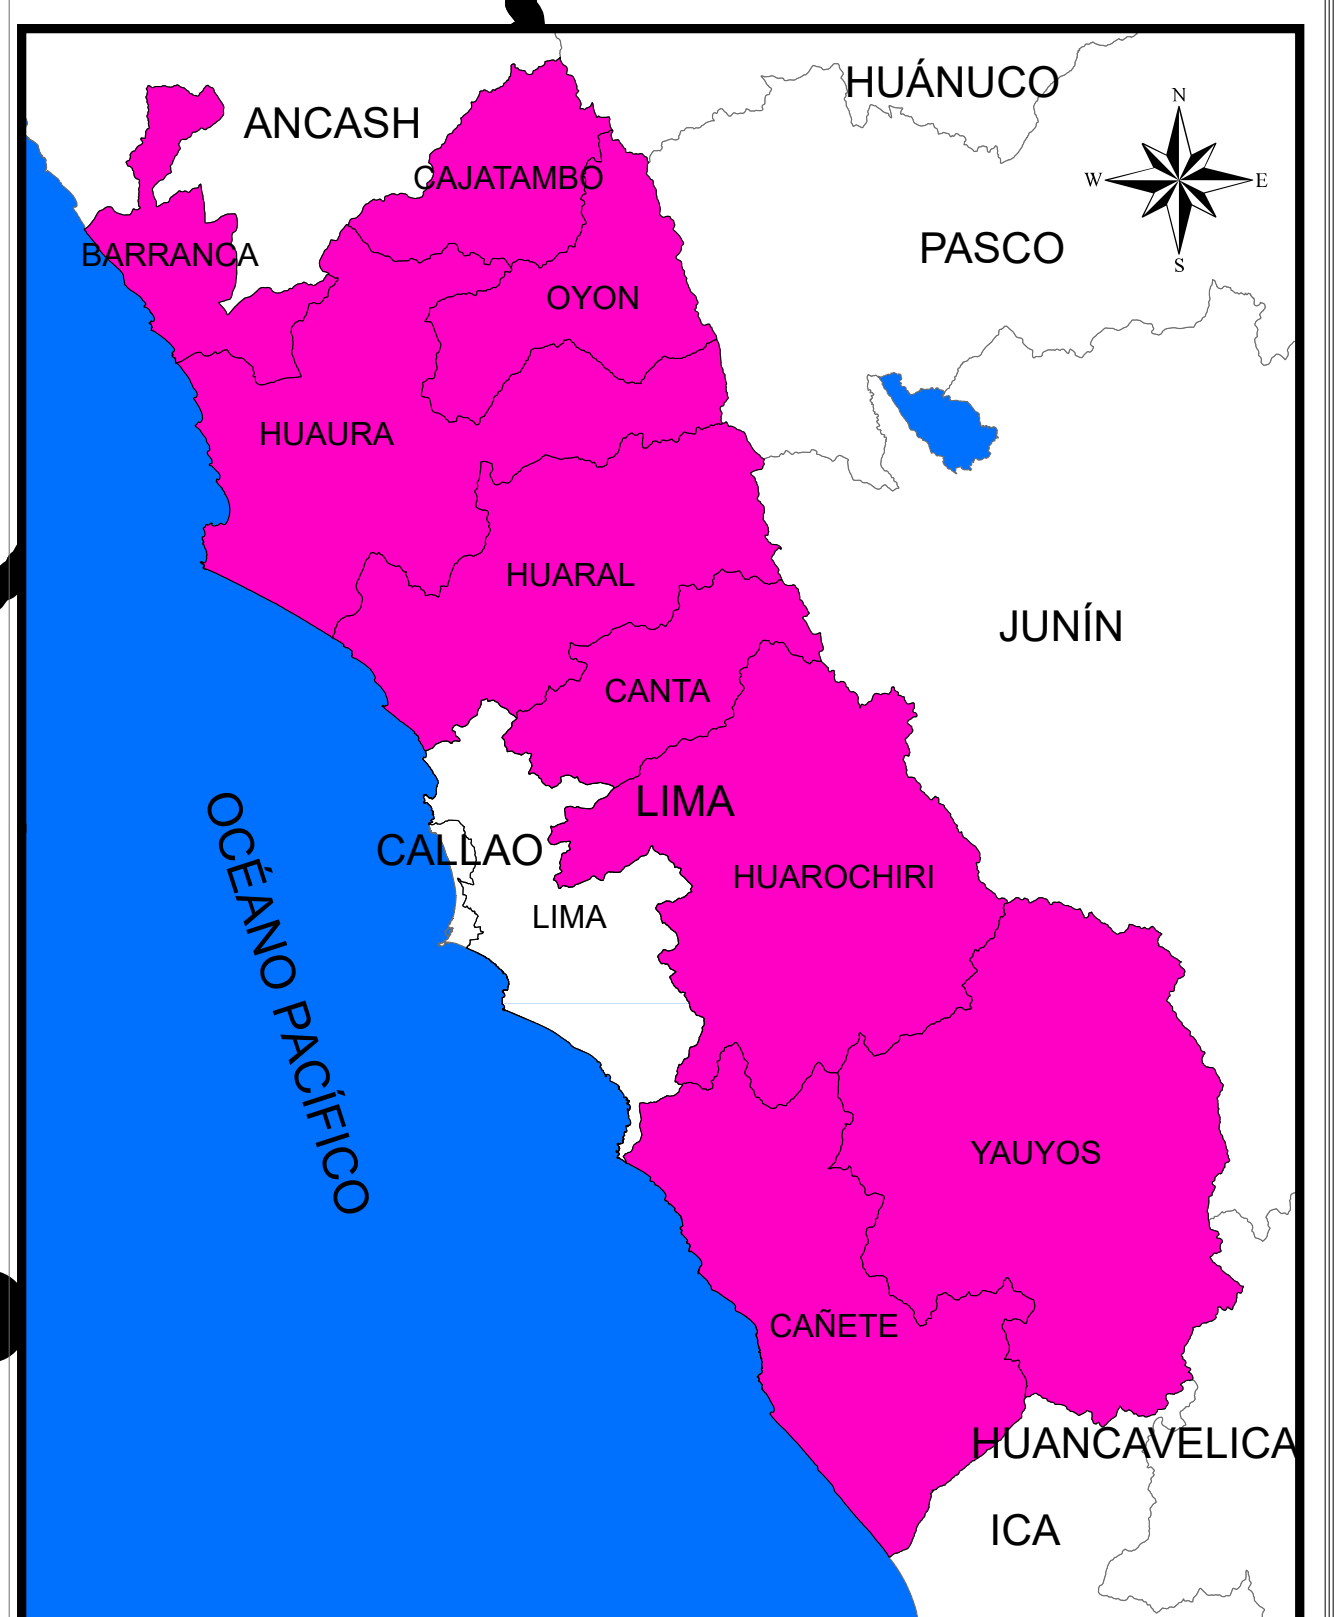

PLANO DE UBICACIÓN

LEYENDA

DISTRITO
 [Outline] DISTRITO

NIVEL DE PELIGRO SÍSMICO

- [Red] MUY ALTO
- [Orange] ALTO
- [Yellow] MEDIANO
- [Black Outline] LIMITES_DEPARTAMENTOS

NIVEL DE PELIGRO SISMICO	DISTRITOS	POBLACIÓN
MUY ALTO	45	788952
ALTO	7	15122
MEDIANO	76	139765
TOTAL	128	943839