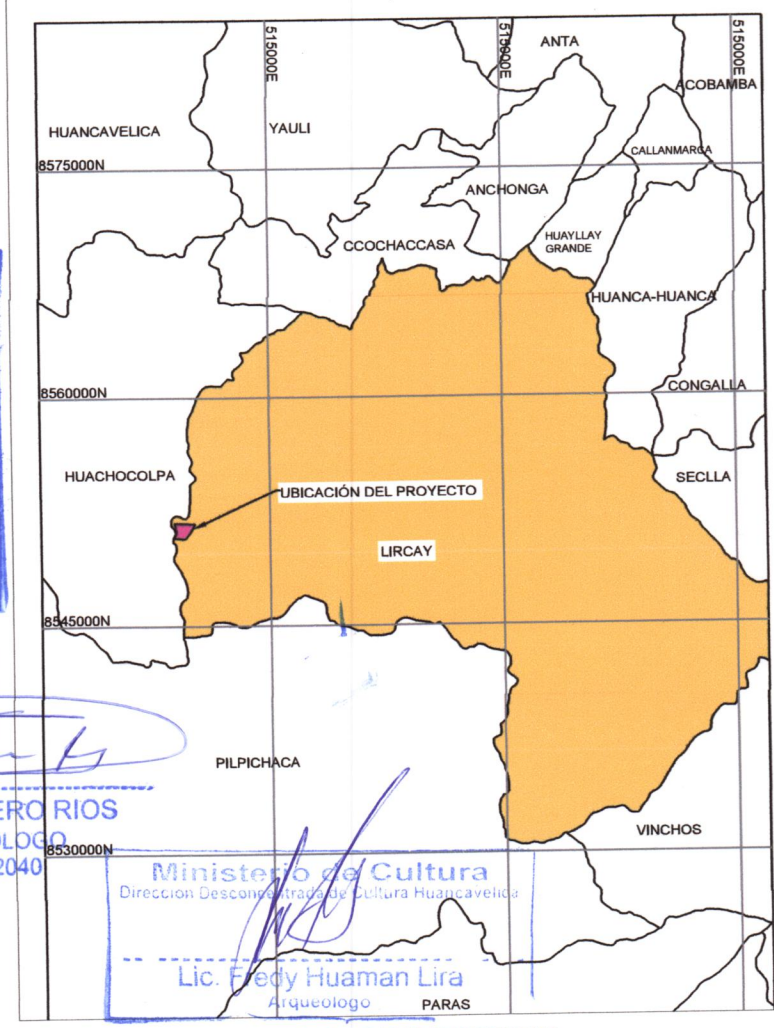

UBICACION DEPARTAMENTAL

UBICACION DISTRITAL

Ministerio de Cultura
 Dirección Desconcentrada de Cultura - Huancavelica
APROBADO
 Informe N° 233 - 2016 - DDC - HUA / MC
 Oficio N° 518 - 2016 - DDC - HUA / MC
 CIRA N° 2155 - 2016
 Fecha N° 28 - 06 - 2016

ING. DAVID ROMERO RIOS
 INGENIERO GEOLOGO
 REG. CIP N° 42040

Titular:	CORE MINERALS (PERU) S.A.	Código:	01
Título:	PLANO DE UBICACIÓN	Fecha:	JUNIO-2016
Ubicación:	Distrito: LIRCAY Provincia: ANGARAES Departamento: HUANCEVELICA	Datum:	WGS 84
		Zona:	18-S
		Escala:	1:50000
		Dibujado:	J.P.H