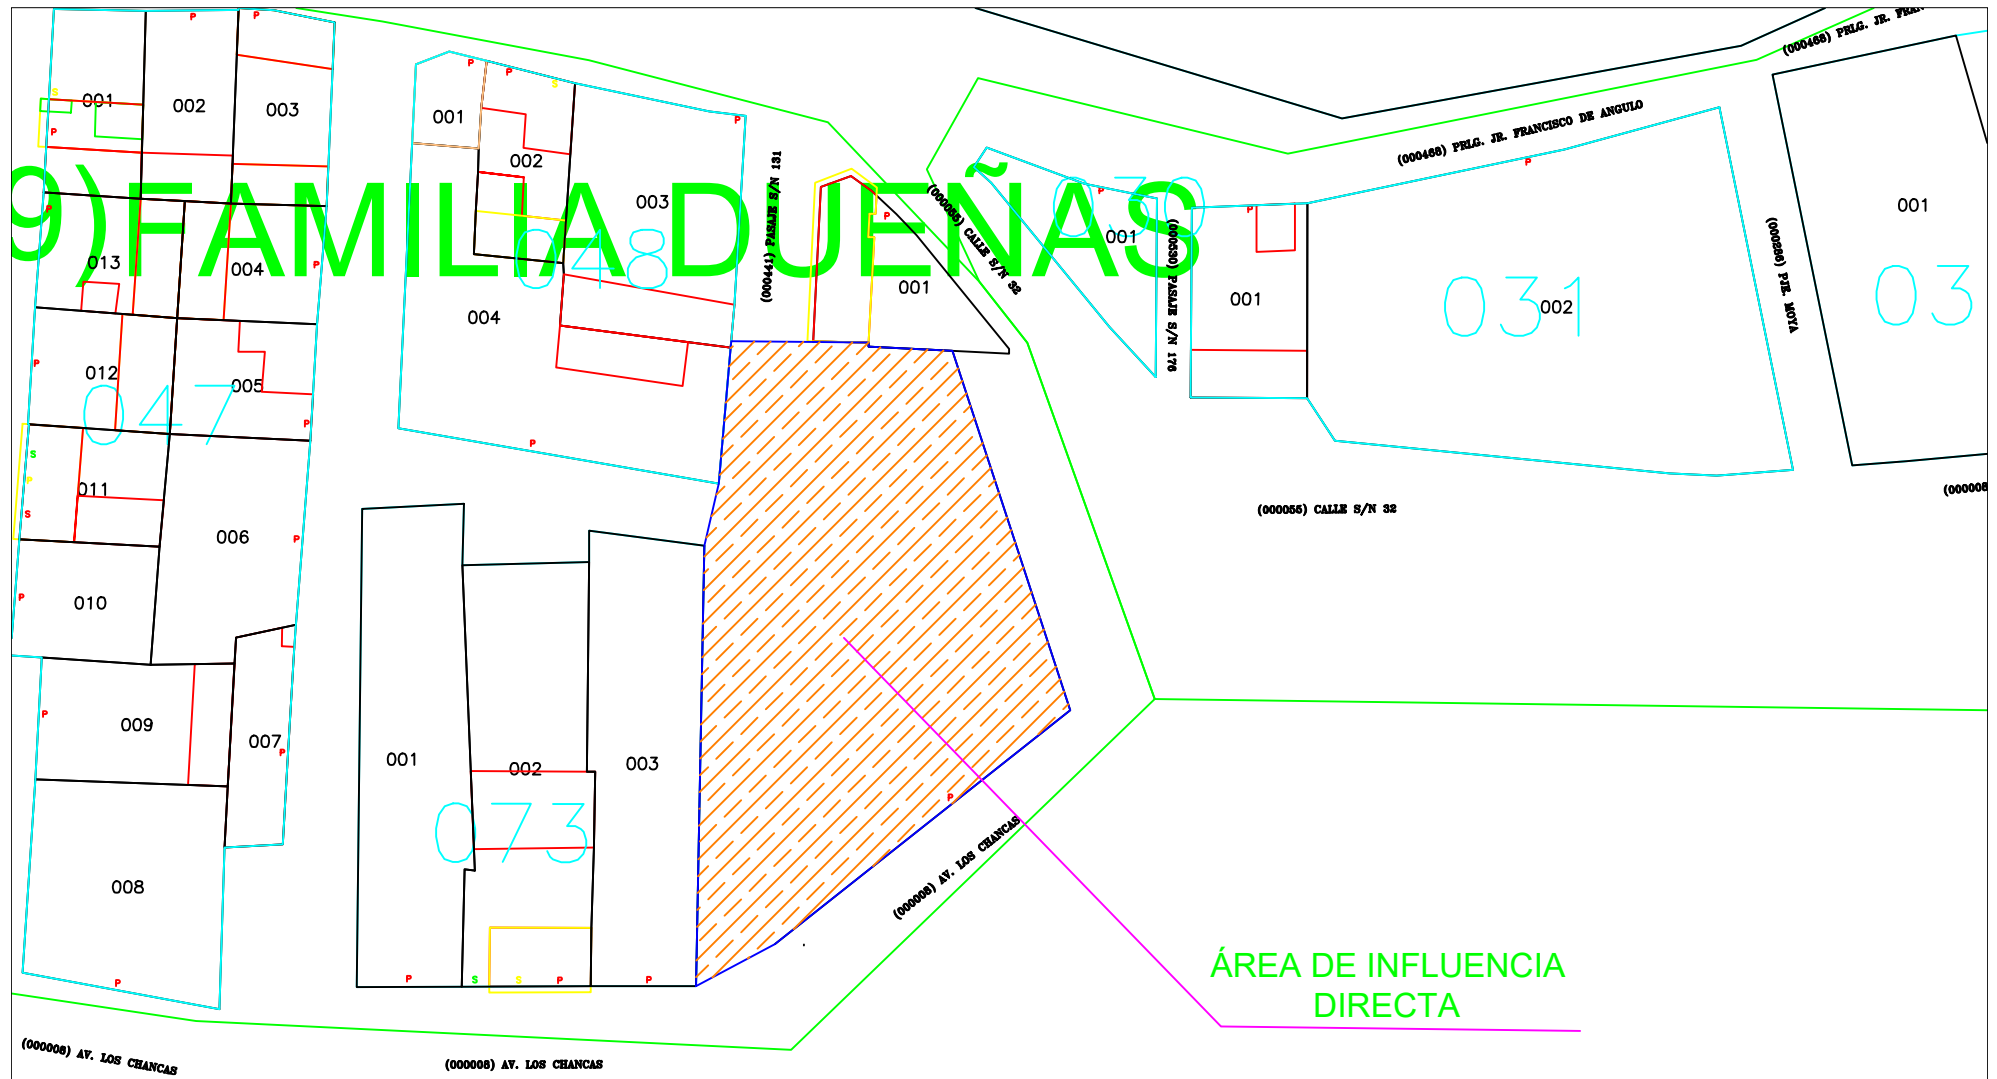

# 9) FAMILIA DUEÑAS

ÁREA DE INFLUENCIA DIRECTA

(000008) AV. LOS CHANCAS

(000008) AV. LOS CHANCAS

PROPIEDAD DE TERCEROS

PROYECTO: PROYECTO DE BENEFICIO MINERO NO METALICO "PLANTA CHANCADORA CRIFEJO DUEÑAS"			
SECTOR: SANTA ANA		RAZON SOCIAL: PLANTA CHANCADORA CRIFEJO DUEÑAS	
DISTRITO: HUANCAVELICA	PLANO: ÁREA DE INFLUENCIA DIRECTA	PLANO N°	
PROVINCIA: HUANCAVELICA	DIRECCIÓN: AV. LOS CHANCAS		AID-01
DEPARTAMENTO: HUANCAVELICA	ESCALA: 1:1000	FECHA:	