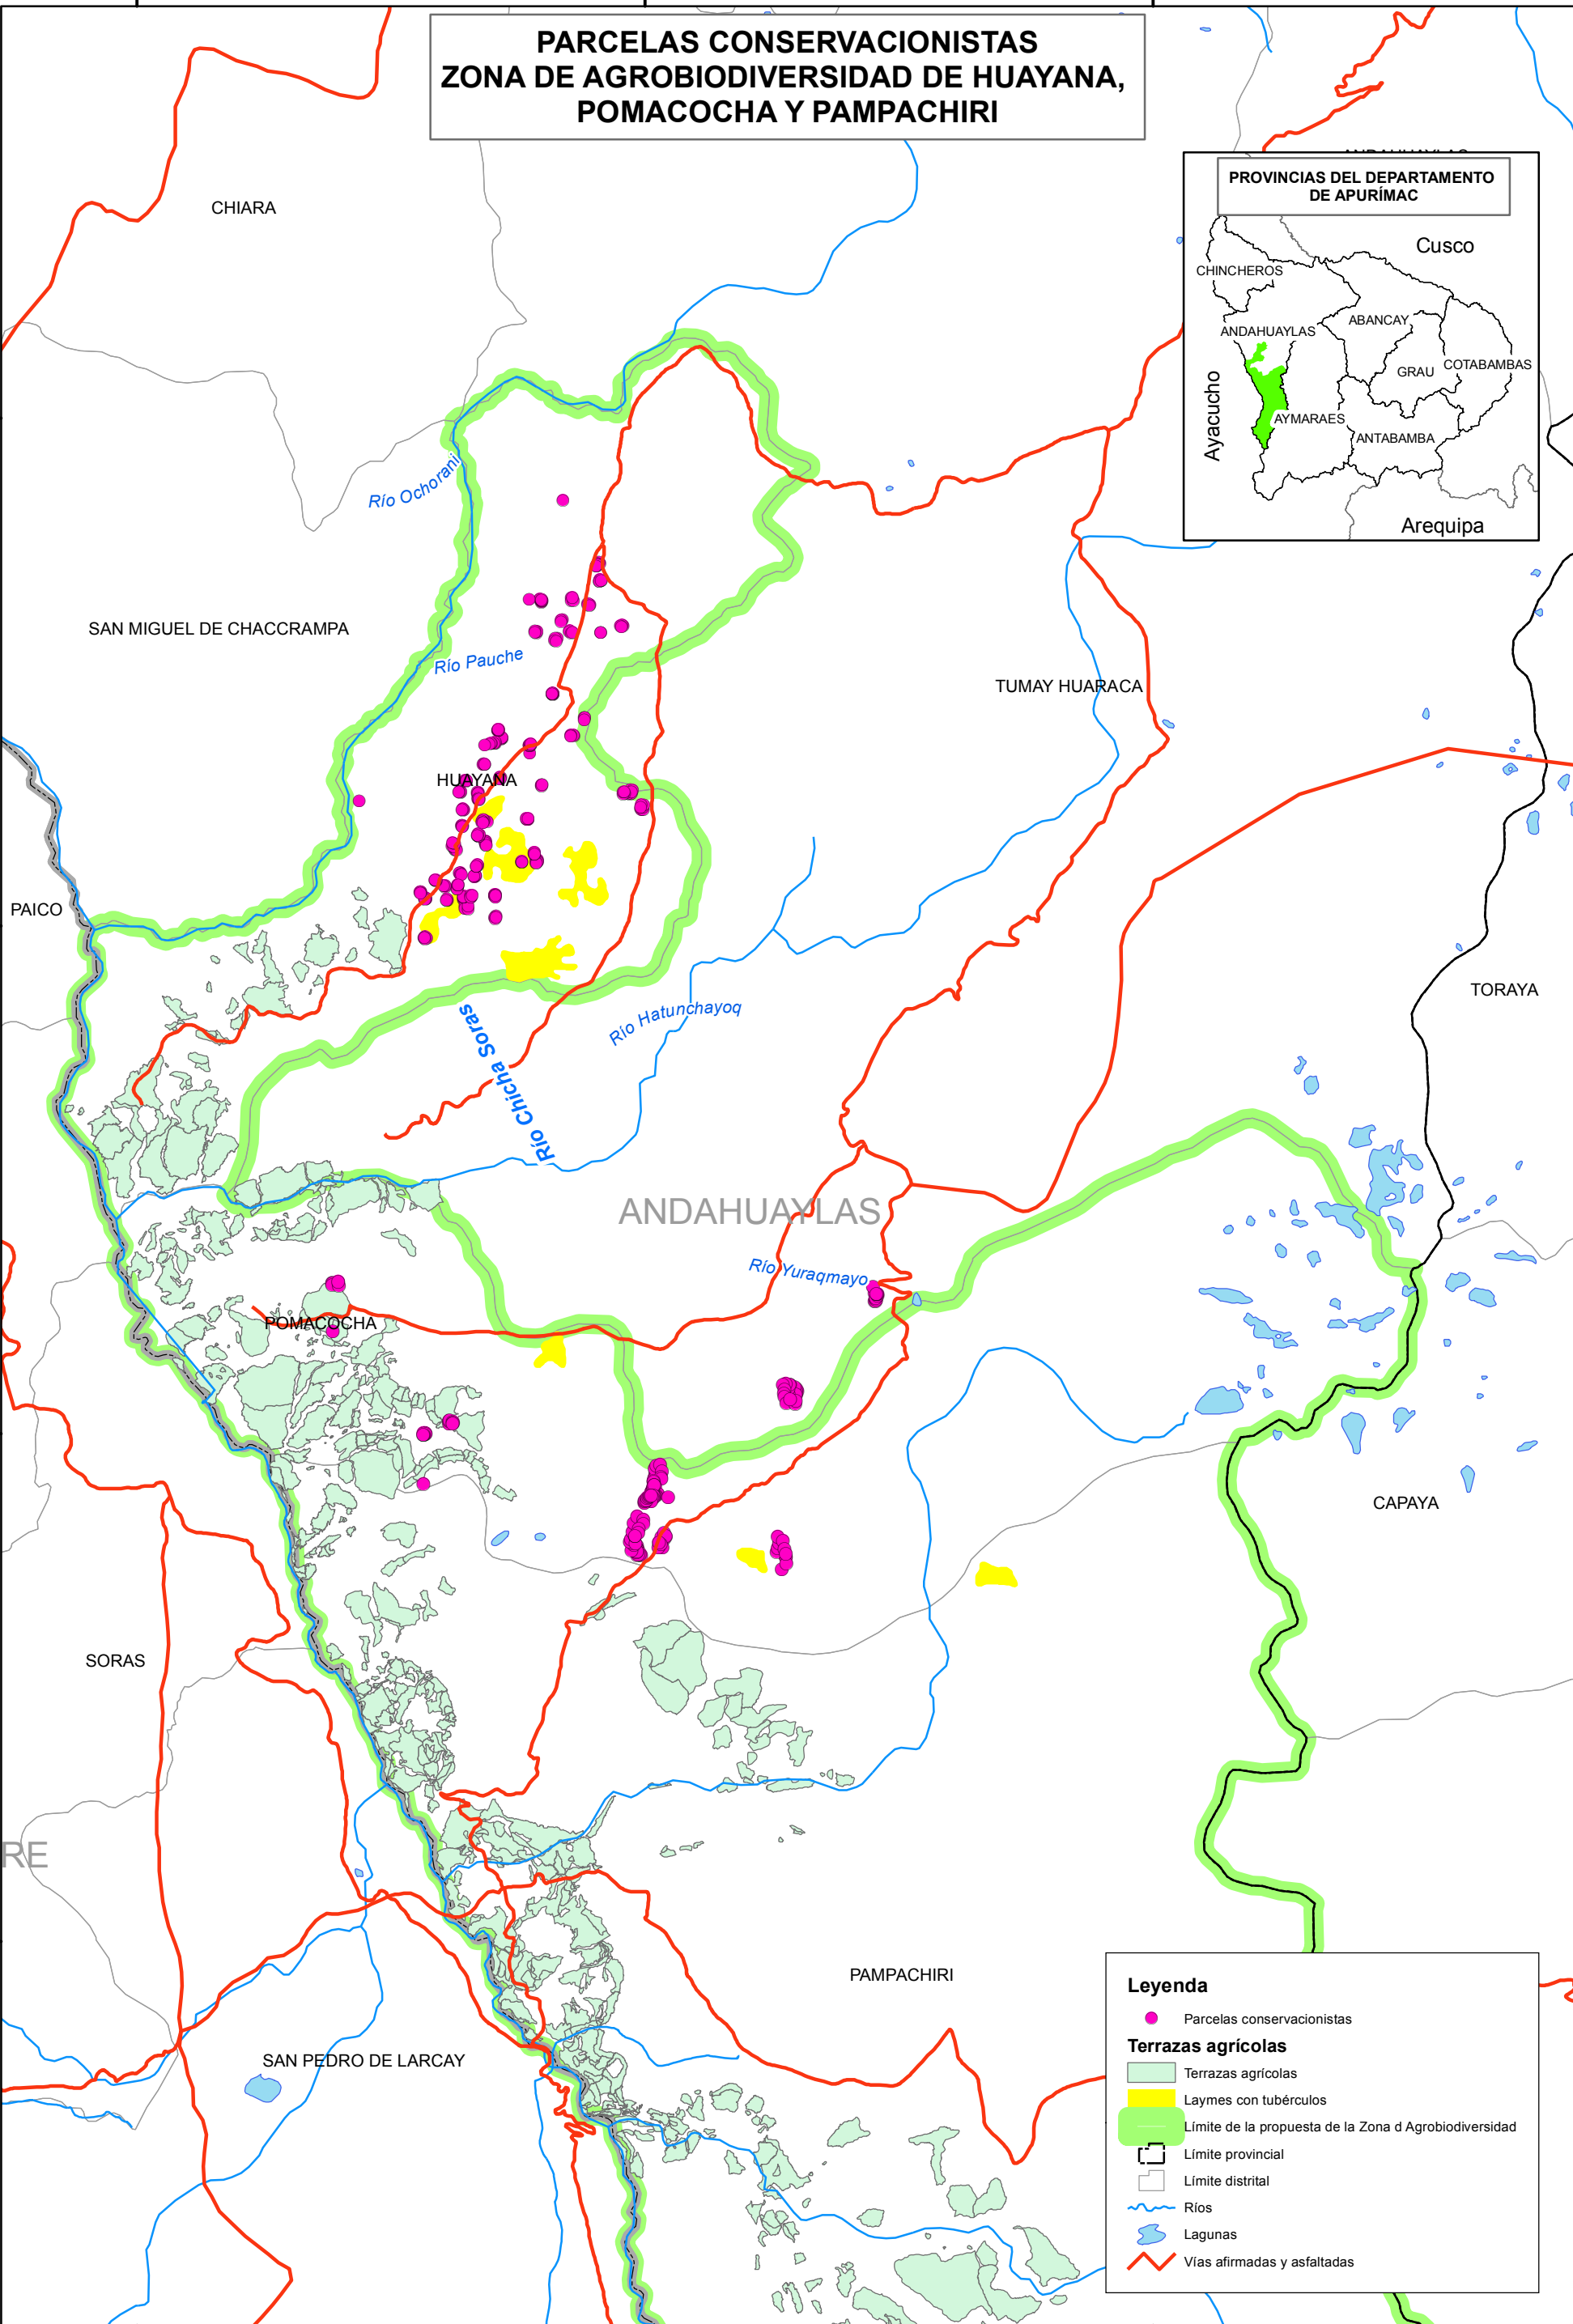

PARCELAS CONSERVACIONISTAS ZONA DE AGROBIODIVERSIDAD DE HUAYANA, POMACOCHA Y PAMPACHIRI

Leyenda

- Parcelas conservacionistas
- Terrazas agrícolas**
- Terrazas agrícolas
- Laymes con tubérculos
- Límite de la propuesta de la Zona d Agrobiodiversidad
- Límite provincial
- Límite distrital
- Ríos
- Lagunas
- Vías afirmadas y asfaltadas

650000

660000

670000

8460000

8450000

8440000

8430000

8460000

8450000

8440000

8430000

650000

660000

670000