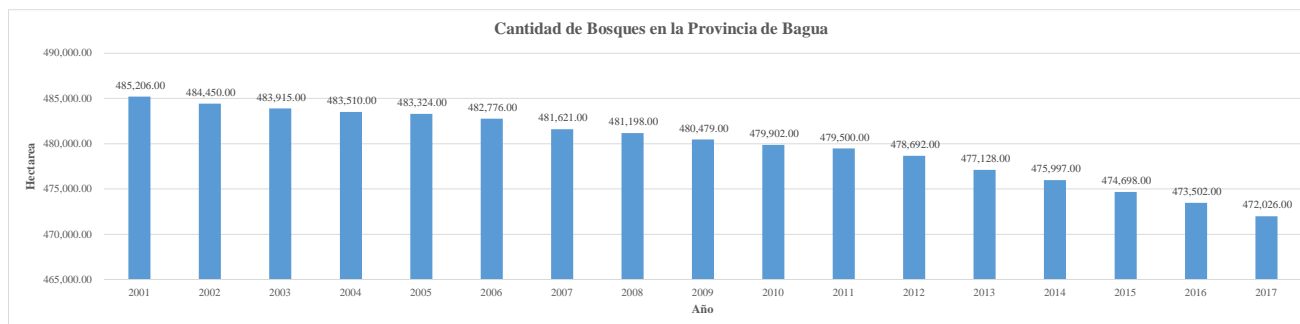

BOSQUES Y PERDIDA DE BOSQUES EN LAS PROVINCIAS DE LA REGION AMAZONAS

Bosques en las Provincias de la Región Amazonas (has).

Provincia	Año																
	2001	2002	2003	2004	2005	2006	2007	2008	2009	2010	2011	2012	2013	2014	2015	2016	2017
Bagua	485.206.00	484.450.00	483.915.00	483.510.00	483.324.00	482.776.00	481.621.00	481.198.00	480.479.00	479.902.00	479.500.00	478.692.00	477.128.00	475.997.00	474.698.00	473.502.00	472.026.00
Bongara	211.514.00	210.950.00	210.087.00	209.520.00	209.130.00	208.255.00	207.642.00	207.027.00	206.555.00	206.162.00	205.942.00	205.632.00	205.008.00	204.479.00	203.982.00	203.353.00	202.276.00
Chachapoyas	59.474.00	59.332.00	59.144.00	59.017.00	58.914.00	58.790.00	58.635.00	58.531.00	58.397.00	58.288.00	58.230.00	58.184.00	58.105.00	57.998.00	57.885.00	57.677.00	57.271.00
Condorcanqui	1.684.640.00	1.683.486.00	1.682.516.00	1.681.700.00	1.681.114.00	1.679.992.00	1.678.001.00	1.677.229.00	1.675.648.00	1.674.464.00	1.673.099.00	1.670.741.00	1.667.904.00	1.666.091.00	1.662.375.00	1.659.028.00	1.656.278.00
Luya	109.202.00	109.073.00	108.758.00	108.505.00	108.296.00	108.009.00	107.727.00	107.469.00	107.208.00	106.983.00	106.784.00	106.547.00	106.250.00	105.947.00	105.718.00	105.337.00	102.986.00
Rodriguez de Mendoza	194.076.00	193.094.00	192.516.00	191.424.00	189.654.00	189.164.00	188.226.00	187.631.00	186.613.00	185.678.00	184.920.00	184.156.00	183.169.00	181.967.00	181.613.00	180.796.00	180.197.00
Utcubamba	180.617.00	180.454.00	180.074.00	179.816.00	179.480.00	179.105.00	178.694.00	178.446.00	178.125.00	177.990.00	177.843.00	177.653.00	177.399.00	177.004.00	176.684.00	176.317.00	175.563.00
Total Provincial	2.924.729.00	2.920.839.00	2.917.010.00	2.913.492.00	2.909.912.00	2.906.091.00	2.900.546.00	2.897.531.00	2.893.025.00	2.889.467.00	2.886.318.00	2.881.605.00	2.874.963.00	2.869.483.00	2.862.955.00	2.856.010.00	2.846.597.00