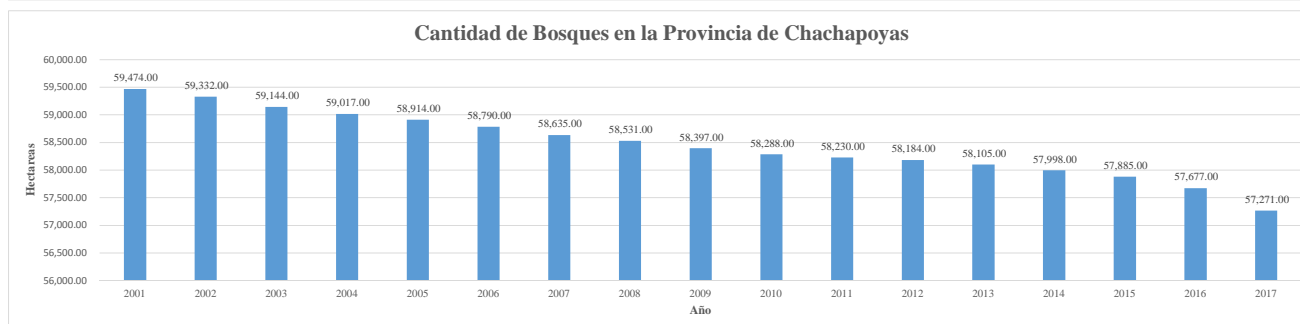

BOSQUES Y PERDIDA DE BOSQUES EN LAS PROVINCIAS DE LA REGION AMAZONAS

Bosques en las Provincias de la Región Amazonas (has).

Provincia	Año																
	2001	2002	2003	2004	2005	2006	2007	2008	2009	2010	2011	2012	2013	2014	2015	2016	2017
Bagua	485.206.00	484.450.00	483.915.00	483.510.00	483.324.00	482.776.00	481.621.00	481.198.00	480.479.00	479.902.00	479.500.00	478.692.00	477.128.00	475.997.00	474.698.00	473.502.00	472.026.00
Bongara	211.514.00	210.950.00	210.087.00	209.520.00	209.130.00	208.255.00	207.642.00	207.027.00	206.555.00	206.162.00	205.942.00	205.632.00	205.008.00	204.479.00	203.982.00	203.353.00	202.276.00
Chachapoyas	59.474.00	59.332.00	59.144.00	59.017.00	58.914.00	58.790.00	58.635.00	58.531.00	58.397.00	58.288.00	58.230.00	58.184.00	58.105.00	57.998.00	57.885.00	57.677.00	57.271.00
Condorcanqui	1.684.640.00	1.683.486.00	1.682.516.00	1.681.700.00	1.681.114.00	1.679.992.00	1.678.001.00	1.677.229.00	1.675.648.00	1.674.464.00	1.673.099.00	1.670.741.00	1.667.904.00	1.666.091.00	1.662.375.00	1.659.028.00	1.656.278.00
Luya	109.202.00	109.073.00	108.758.00	108.505.00	108.296.00	108.009.00	107.727.00	107.469.00	107.208.00	106.983.00	106.784.00	106.547.00	106.250.00	105.947.00	105.718.00	105.337.00	102.986.00
Rodriguez de Mendoza	194.076.00	193.094.00	192.516.00	191.424.00	189.654.00	189.164.00	188.226.00	187.631.00	186.613.00	185.678.00	184.920.00	184.156.00	183.169.00	181.967.00	181.613.00	180.796.00	180.197.00
Utcubamba	180.617.00	180.454.00	180.074.00	179.816.00	179.480.00	179.105.00	178.694.00	178.446.00	178.125.00	177.990.00	177.843.00	177.653.00	177.399.00	177.004.00	176.684.00	176.317.00	175.563.00
Total Provincial	2.924.729.00	2.920.839.00	2.917.010.00	2.913.492.00	2.909.912.00	2.906.091.00	2.900.546.00	2.897.531.00	2.893.025.00	2.889.467.00	2.886.318.00	2.881.605.00	2.874.963.00	2.869.483.00	2.862.955.00	2.856.010.00	2.846.597.00