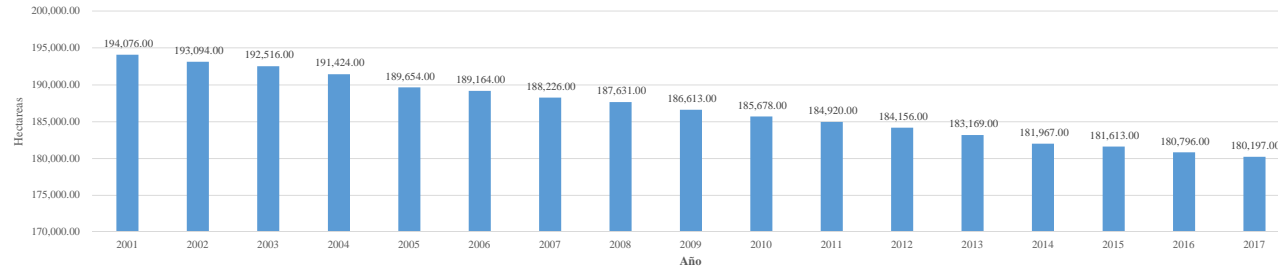

Cantidad de Bosques en la Provincia de Rodriguez de Mendoza