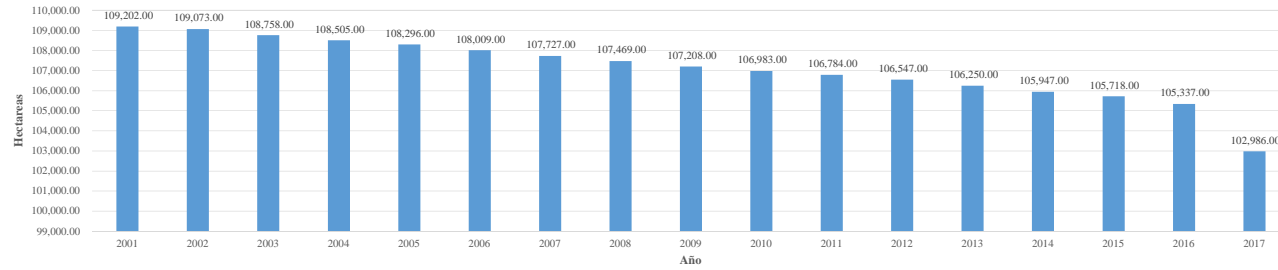

Cantidad de Bosques en la Provincia de Luya