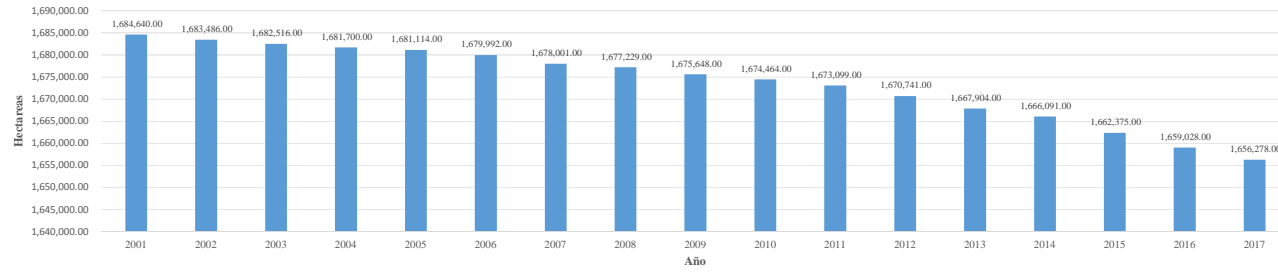

Cantidad de Bosques en la Provincia de Condorcanqui