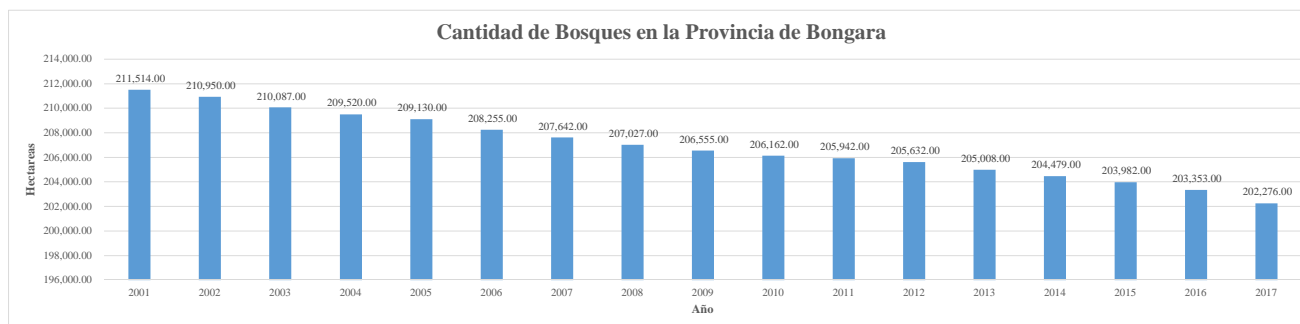

BOSQUES Y PERDIDA DE BOSQUES EN LAS PROVINCIAS DE LA REGION AMAZONAS

Bosques en las Provincias de la Región Amazonas (has).

Provincia	Año																
	2001	2002	2003	2004	2005	2006	2007	2008	2009	2010	2011	2012	2013	2014	2015	2016	2017
Bagua	485.206.00	484.450.00	483.915.00	483.510.00	483.324.00	482.776.00	481.621.00	481.198.00	480.479.00	479.902.00	479.500.00	478.692.00	477.128.00	475.997.00	474.698.00	473.502.00	472.026.00
Bongara	211.514.00	210.950.00	210.087.00	209.520.00	209.130.00	208.255.00	207.642.00	207.027.00	206.555.00	206.162.00	205.942.00	205.632.00	205.008.00	204.479.00	203.982.00	203.353.00	202.276.00
Chachapoyas	59.474.00	59.332.00	59.144.00	59.017.00	58.914.00	58.790.00	58.635.00	58.531.00	58.397.00	58.288.00	58.230.00	58.184.00	58.105.00	57.998.00	57.885.00	57.677.00	57.271.00
Condorcanqui	1.684.640.00	1.683.486.00	1.682.516.00	1.681.700.00	1.681.114.00	1.679.992.00	1.678.001.00	1.677.229.00	1.675.648.00	1.674.464.00	1.673.099.00	1.670.741.00	1.667.904.00	1.666.091.00	1.662.375.00	1.659.028.00	1.656.278.00
Luya	109.202.00	109.073.00	108.758.00	108.505.00	108.296.00	108.009.00	107.727.00	107.469.00	107.208.00	106.983.00	106.784.00	106.547.00	106.250.00	105.947.00	105.718.00	105.337.00	102.986.00
Rodriguez de Mendoza	194.076.00	193.094.00	192.516.00	191.424.00	189.654.00	189.164.00	188.226.00	187.631.00	186.613.00	185.678.00	184.920.00	184.156.00	183.169.00	181.967.00	181.613.00	180.796.00	180.197.00
Utcubamba	180.617.00	180.454.00	180.074.00	179.816.00	179.480.00	179.105.00	178.694.00	178.446.00	178.125.00	177.990.00	177.843.00	177.653.00	177.399.00	177.004.00	176.684.00	176.317.00	175.563.00
Total Provincial	2.924.729.00	2.920.839.00	2.917.010.00	2.913.492.00	2.909.912.00	2.906.091.00	2.900.546.00	2.897.531.00	2.893.025.00	2.889.467.00	2.886.318.00	2.881.605.00	2.874.963.00	2.869.483.00	2.862.955.00	2.856.010.00	2.846.597.00