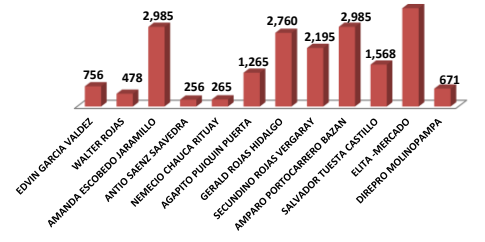

MES: SETIEMBRE - 2018

ESTADISTICA PESQUERA MENSUAL DE PRODUCCION ACUICOLA EN LA REGION AMAZONAS					
PISCICULTOR PISCIGRANJA	CANTIDAD (KG)	PRECIO (S/.)	ESPECIE	DISTRITO	PROVINCIA
EDVIN GARCIA VALDEZ	950	12,00	TRUCHA	CHACHAPOYAS	CHACHAPOYAS
DANIEL CULQUI	845	12,00	TRUCHA	LA JALCA	CHACHAPOYAS
AMANDA ESCOBEDO JARAMILLO	2,895	12,00	TRUCHA	MOLINOPAMPA	CHACHAPOYAS
OMERO TAFUR MESIA	2,685	12,00	TRUCHA	MAGDALENA	CHACHAPOYAS
GEIDER PORTOCARRERO VILLEGAS	2,955	14,00	TRUCHA	OMIA	R.MENDOZA
AGAPITO PUIQUIN PUERTA	1,265	12,00	TRUCHA	LA JALCA	CHACHAPOYAS
GERALD ROJAS HIDALGO	1,955	12,00	TRUCHA	PTE.SANTO TOMAS	LUYA
SECUNDINO ROJAS VERGARAY	2,585	12,00	TRUCHA	FLORIDA	BONGARA
AMPARO PORTOCARRERO BAZAN	2,985	12,00	TRUCHA	SAN SALVADOR	LUYA
SALVADOR TUESTA CASTILLO	1,875	12,00	TRUCHA	SOLOCO	CHACHAPOYAS
RICHAR VIN MELENDEZ	2,345	12,00	TRUCHA	MOLINOPAMPA	CHACHAPOYAS
ELITA -MERCADO	3,950	14,00	TRUCHA	CHACHAPOYAS	CHACHAPOYAS
DIREPRO MOLINOPAMPA	143	12,00	TRUCHA	MOLINOPAMPA	CHACHAPOYAS
OTROS INFORMALES	3,985	12,00	TRUCHA	CHACHAPOYAS	CHACHAPOYAS
	31,418