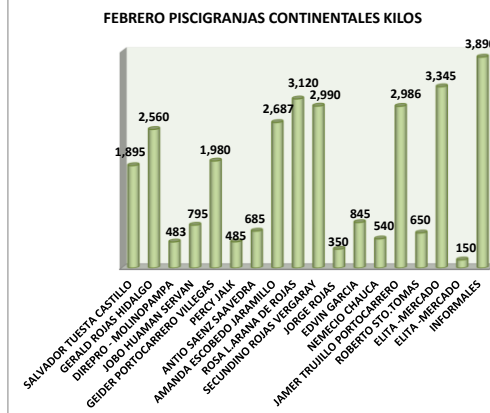

MES: FEBRERO - 2018

ESTADÍSTICA PESQUERA MENSUAL DE PRODUCCIÓN ACUÍCOLA EN LA REGIÓN AMAZONAS					
PISCICULTOR - PISCIGRANJA	CANTIDAD (KG)	PRECIO (S/.)	ESPECIE	DISTRITO	PROVINCIA
SALVADOR TUESTA CASTILLO	1,895	12.00	TRUCHA	SOLOCO	CHACHAPOYAS
GERALD ROJAS HIDALGO	2,560	12.00	TRUCHA	PUNTE STO.TOMAS	LUYA
DIREPRO - MOLINOPAMPA	483	11.00	TRUCHA	MOLINOPAMPA	CHACHAPOYAS
JOBO HUAMAN SERVAN	795	12.00	TRUCHA	MOLINOPAMPA	CHACHAPOYAS
GEIDER PORTOCARRERO VILLEGAS	1,980	14.00	TRUCHA	OMIA	R.MENDOZA
PERCY JALK	485	12.00	TRUCHA	MAGDALENA	CHACHAPOYAS
ANTIO SAEZ SAAVEDRA	685	12.00	TRUCHA	ARAMANGO	BAGUA
AMANDA ESCOBEDO JARAMILLO	2,687	12.00	TRUCHA	MOLINOPAMPA	CHACHAPOYAS
ROSA L.ARAMANA DE ROJAS	3,120	12.00	TRUCHA	PTE.SANTO TOMAS	LUYA
SECUNDINO ROJAS VERGARAY	2,990	12.00	TRUCHA	FLORIDA	BONGARA
JORGE ROJAS	350	12.00	TRUCHA	PUNTE STO.TOMAS	LUYA
EDVIN GARCIA	845	12.00	TRUCHA	CHACHAPOYAS	CHACHAPOYAS
NEMECIO CHAUCA	540	12.00	TRUCHA	LA JALCA GRANDE	CHACHAPOYAS
JAMER TRUJILLO PORTOCARRERO	2,986	12.00	TRUCHA	SAN SALVADOR	LUYA
ROBERTO STO.TOMAS	650	12.00	TRUCHA	MARIA	LUYA
ELITA -MERCADO	3,345	12.00	TRUCHA	CHACHAPOYAS	CHACHAPOYAS
ELITA -MERCADO	150	12.00	CASHCA	CHACHAPOYAS	CHACHAPOYAS
INFORMALES	3,890	11.00	TRUCHA	MOLINOPAMPA	CHACHAPOYAS
TOTAL	30436