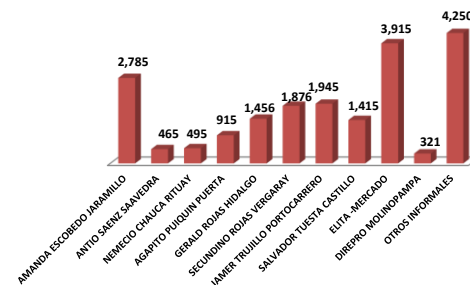

MAYO REPORTE PISCIGRANJAS OTROS CONTINENTALES KILOS