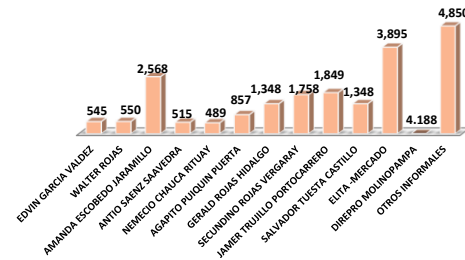

MES: JUNIO - 2018

ESTADISTICA PESQUERA MENSUAL DE PRODUCCION ACUICOLA EN LA REGION AMAZONAS					
PISCICULTOR PISCIGRANJA	CANTIDAD (KG)	PRECIO (S/.)	ESPECIE	DISTRITO	PROVINCIA
EDVIN GARCIA VALDEZ	622	11.00	TRUCHA	CHACHAPOYAS	CHACHAPOYAS
WALTER ROJAS	425	12.00	TRUCHA	CHACHAPOYAS	CHACHAPOYAS
AMANDA ESCOBEDO JARAMILLO	2,895	12.00	TRUCHA	MOLINOPAMPA	CHACHAPOYAS
ANTIO SAENZ SAAVEDRA	470	12.00	TRUCHA	ARAMANGO	BAGUA
NEMECIO CHAUCA RITUAY	510	12.00	TRUCHA	SANTO TOMAS	LUYA
AGAPITO PUIQUIN PUERTA	1,085	10.00	TRUCHA	LA JALCA	CHACHAPOYAS
GERALD ROJAS HIDALGO	1,785	12.00	TRUCHA	PTE.SANTO TOMAS	LUYA
SECUNDINO ROJAS VERGARAY	1,945	12.00	TRUCHA	FLORIDA	BONGARA
JAMER TRUJILLO PORTOCARRERO	1,985	12.00	TRUCHA	SAN SALVADOR	LUYA
SALVADOR TUESTA CASTILLO	1,315	12.00	TRUCHA	SOLOCO	CHACHAPOYAS
ELITA -MERCADO	4,105	12.00	TRUCHA	CHACHAPOYAS	CHACHAPOYAS
DIREPRO MOLINOPAMPA	363	11.00	TRUCHA	MOLINOPAMPA	CHACHAPOYAS
OTROS INFORMALES	4,650	12.00	TRUCHA	CHACHAPOYAS	CHACHAPOYAS
	22155				

ABRIL REPORTE PISCIGRANJAS OTROS CONTINENTALES KILOS