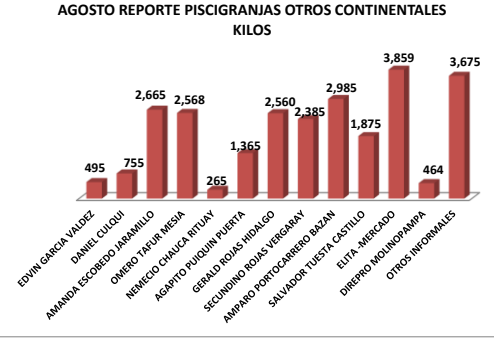

MES: SETIEMBRE - 2018

ESTADISTICA PESQUERA MENSUAL DE PRODUCCION ACUICOLA EN LA REGION AMAZONAS					
PISCICULTOR PISCIGRANJA	CANTIDAD (KG)	PRECIO (S/.)	ESPECIE	DISTRITO	PROVINCIA
EDVIN GARCIA VALDEZ	950	12,00	TRUCHA	CHACHAPOYAS	CHACHAPOYAS
DANIEL CULQUI	845	12,00	TRUCHA	LA JALCA	CHACHAPOYAS
AMANDA ESCOBEDO JARAMILLO	2,895	12,00	TRUCHA	MOLINOPAMPA	CHACHAPOYAS
OMERO TAFUR MESIA	2,685	12,00	TRUCHA	MAGDALENA	CHACHAPOYAS
GEIDER PORTOCARRERO VILLEGAS	2,955	14,00	TRUCHA	OMIA	R.MENDOZA
AGAPITO PUIQUIN PUERTA	1,265	12,00	TRUCHA	LA JALCA	CHACHAPOYAS
GERALD ROJAS HIDALGO	1,955	12,00	TRUCHA	PTE.SANTO TOMAS	LUYA
SECUNDINO ROJAS VERGARAY	2,585	12,00	TRUCHA	FLORIDA	BONGARA
AMPARO PORTOCARRERO BAZAN	2,985	12,00	TRUCHA	SAN SALVADOR	LUYA
SALVADOR TUESTA CASTILLO	1,875	12,00	TRUCHA	SOLOCO	CHACHAPOYAS
RICHAR VIN MELENDEZ	2,345	12,00	TRUCHA	MOLINOPAMPA	CHACHAPOYAS
ELITA -MERCADO	3,950	14,00	TRUCHA	CHACHAPOYAS	CHACHAPOYAS
DIREPRO MOLINOPAMPA	143	12,00	TRUCHA	MOLINOPAMPA	CHACHAPOYAS
OTROS INFORMALES	3,985	12,00	TRUCHA	CHACHAPOYAS	CHACHAPOYAS
	31,418