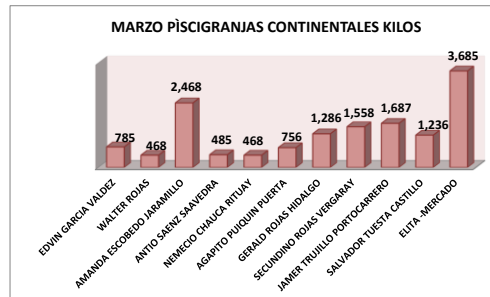

MES: MARZO - 2018

ESTADÍSTICA PESQUERA MENSUAL DE PRODUCCIÓN ACUÍCOLA EN LA REGIÓN AMAZONAS					
PISCICULTOR - PISCIGRANJA	CANTIDAD (KG)	PRECIO (S/.)	ESPECIE	DISTRITO	PROVINCIA
EDVIN GARCIA VALDEZ	785	12.00	TRUCHA	CHACHAPOYAS	CHACHAPOYAS
WALTER ROJAS	468	12.00	TRUCHA	PTE.STO. TOMAS	LUYA
AMANDA ESCOBEDO JARAMILLO	2,468	12.00	TRUCHA	MOLINOPAMPA	CHACHAPOYAS
ANTIO SAEZ SAAVEDRA	485	12.00	TRUCHA	ARAMANGO	BAGUA
NEMECIO CHAUCA RITUAY	468	12.00	TRUCHA	PTE.STO. TOMAS	LUYA
AGAPITO PUIQUIN PUERTA	756	12.00	TRUCHA	LA JALCA GRANDE	CHACHAPOYAS
GERALD ROJAS HIDALGO	1,286	12.00	TRUCHA	PTE.STO. TOMAS	LUYA
SECUNDINO ROJAS VERGARAY	1,558	12.00	TRUCHA	FLORIDA	BONGARA
JAMER TRUJILLO PORTOCARRERO	1,687	12.00	TRUCHA	SANTO TOMAS	LUYA
SALVADOR TUESTA CASTILLO	1,236	12.00	TRUCHA	SOLOCO	CHACHAPOYAS