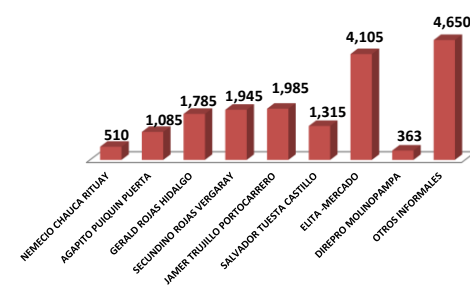

JUNIO REPORTE PISCIGRANJAS OTROS CONTINENTALES KILOS

COMERCIALIZACION DE RECURSOS HIDROBIOLÓGICOS DE ORIGEN CONTINENTALES AMAZONICOS - 2018

PISCIGRANJAS DE LA REGION AMAZONAS

MES: JULIO - 2018

ESTADISTICA PESQUERA MENSUAL DE PRODUCCION ACUICOLA EN LA REGION AMAZONAS					
PISCICULTOR PISCIGRANJA	CANTIDAD (KG)	PRECIO (S/.)	ESPECIE	DISTRITO	PROVINCIA
EDVIN GARCIA VALDEZ	756	12.00	TRUCHA	CHACHAPOYAS	CHACHAPOYAS

JULIO REPORTE PISCIGRANJAS OTROS CONTINENTALES KILOS

3,685