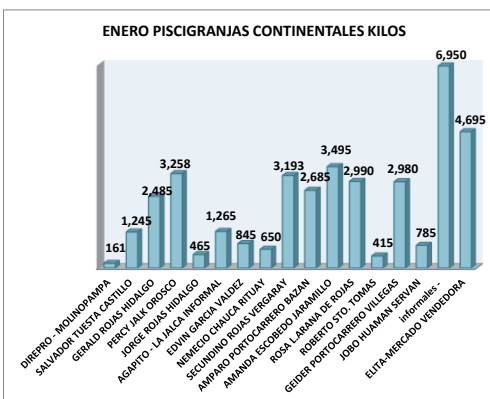

COMERCIALIZACION DE RECURSOS HIDROBIOLÓGICOS DE ORIGEN CONTINENTALES AMAZONICOS - 2018

PISCIGRANJAS DE LA REGION AMAZONAS

MES: ENERO - 2018

ESTADÍSTICA PESQUERA MENSUAL DE PRODUCCIÓN ACUÍCOLA EN LA REGIÓN AMAZONAS					
PISCICULTOR - PISCIGRANJA	CANTIDAD (KG)	PRECIO (S/.)	ESPECIE	DISTRITO	PROVINCIA
DIREPRO - MOLINOPAMPA	161	11.00	TRUCHA	MOLINOPAMPA	CHACHAPOYAS
SALVADOR TUESTA CASTILLO	1,245	12.00	TRUCHA	SOLOCO	CHACHAPOYAS
GERALD ROJAS HIDALGO	2,485	11.00	GAMITANA	PTE.SANTO TOMAS	LUYA
PERCY JALK OROSCO	3,258	12.00	TRUCHA	MAGDALENA	CHACHAPOYAS
JORGE ROJAS HIDALGO	465	12.00	TRUCHA	PTE.SANTO TOMAS	LUYA
AGAPITO - LA JALCA INFORMAL	1,265	12.00	TRUCHA	LA JALCA	CHACHAPOYAS
EDVIN GARCIA VALDEZ	845	12.00	TRUCHA	CHACHAPOYAS	CHACHAPOYAS
NEMECIO CHAUCA RITUAY	650	12.00	TRUCHA	STO.TOMAS	LUYA
SECUNDINO ROJAS VERGARAY	3,193	12.00	TRUCHA	FLORIDA	BONGARA
AMPARO PORTOCARRERO BAZAN	2,685	12.00	TRUCHA	SAN SALVADOR	LUYA
AMANDA ESCOBEDO JARAMILLO	3,495	12.00	TRUCHA	MOLINOPAMPA	CHACHAPOYAS
ROSA L.ARAMANA DE ROJAS	2,990	12.00	TRUCHA	PTE.SANTO TOMAS	LUYA
ROBERTO STO. TOMAS	415	12.00	TRUCHA	PTE.SANTO TOMAS	LUYA
GEIDER PORTOCARRERO VILLEGAS	2,980	14.00	TRUCHA	OMIA	R.MENDOZA
JOBO HUAMAN SERVAN	785	14.00	TRUCHA	MOLINOPAMPA	CHACHAPOYAS
Informales -	6,950	12.00	TRUCHA	PTE.SANTO TOMAS	LUYA
ELITA-MERCADO VENDEDORA	4,695	12.00	TRUCHA	CHACHAPOYAS	CHACHAPOYAS
TOTAL	38562				