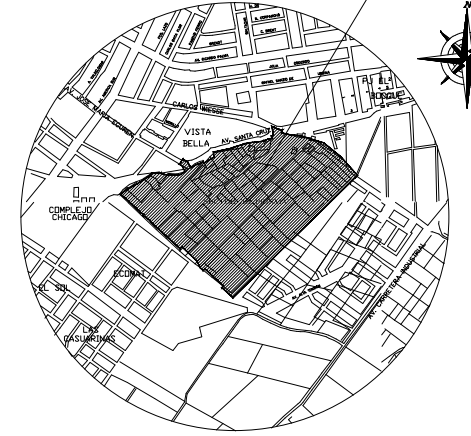

PLANO DE UBICACION

ESCALA: 1/5,000

PLANO DE LOCALIZACION

ESCALA: 1/10,000

ZONIFICACION:

RESIDENCIAL DENSIDAD MEDIA (RDM)
COMERCIO ZONAL (CZ)
COMERCIO VECINAL (CV)

DEPARTAMENTO : LA LIBERTAD
 PROVINCIA : TRUJILLO
 DISTRITO : TRUJILLO
 SECTOR : EL PRISMA
 SUB. SECTOR : EL PRISMA

MUNICIPALIDAD PROVINCIAL DE TRUJILLO
PLANDET
 PLAN DE DESARROLLO TERRITORIAL
 DIRECCION DE PLANIFICACION METROPOLITANA

PROYECTO: PLANEAMIENTO INTEGRAL DEL
 SUB SECTOR DE PLANEAMIENTO 'EL PRISMA'

PLANO: LOCALIZACIÓN Y UBICACION