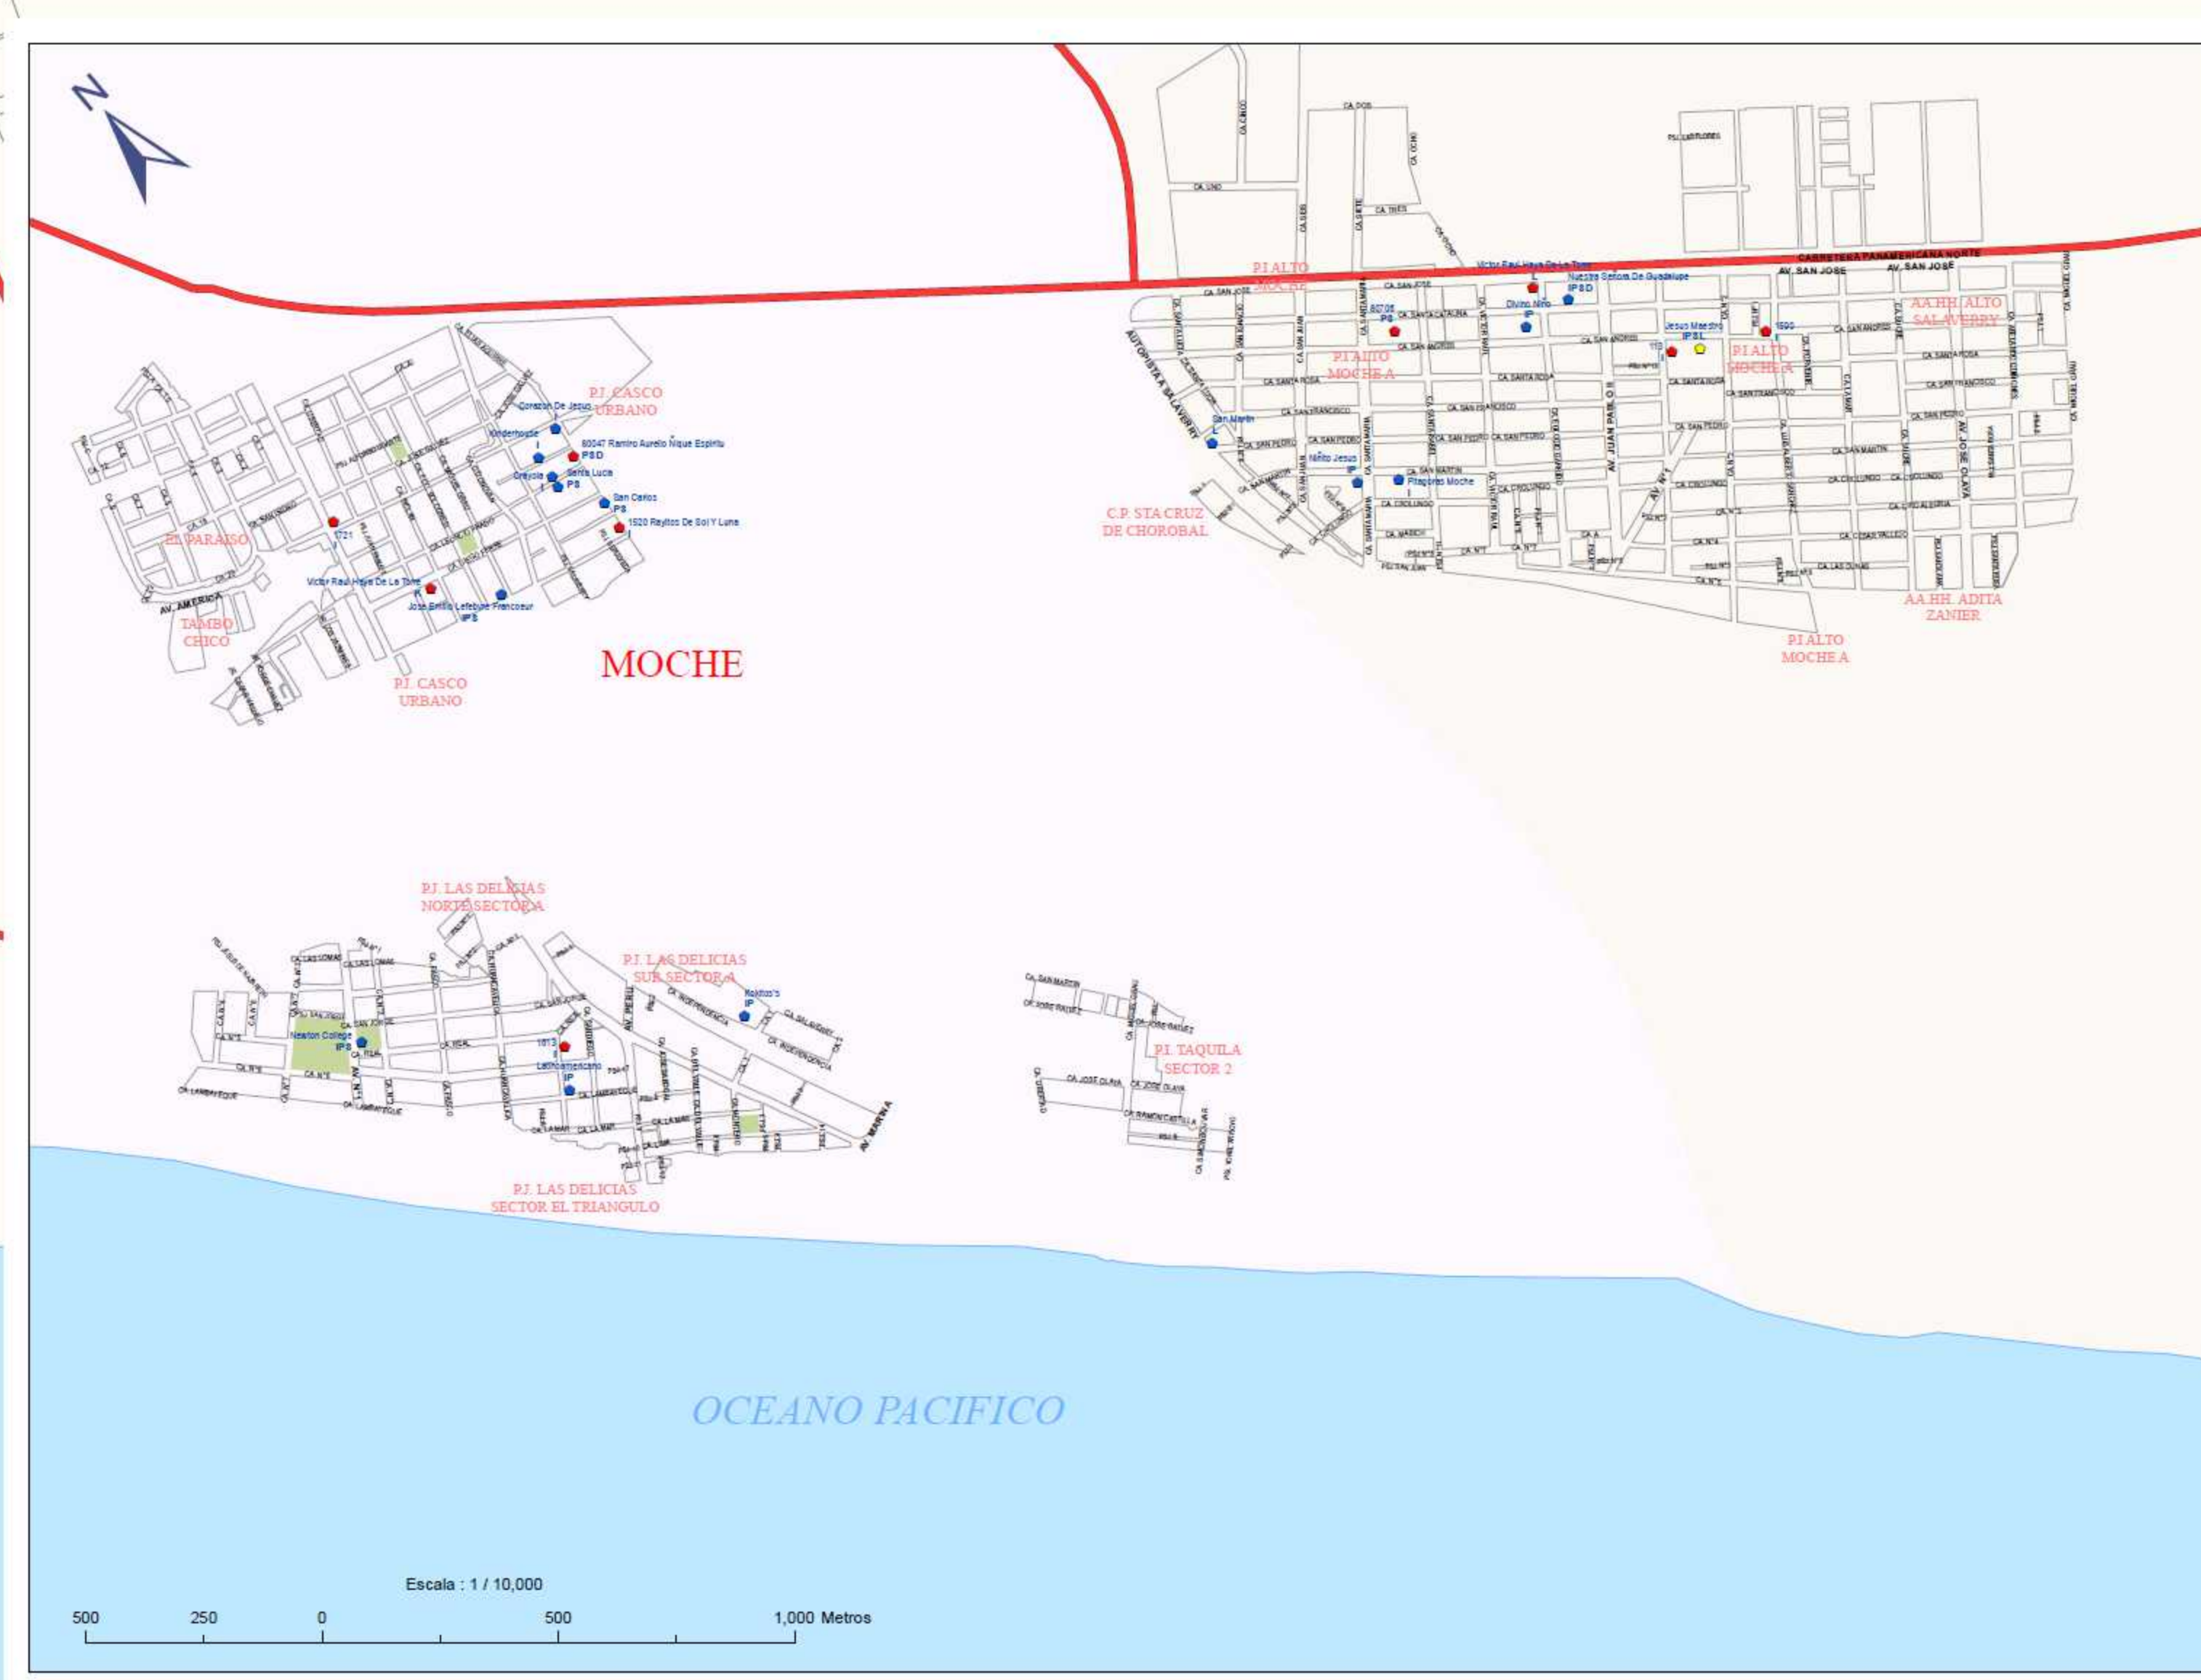

CIUDAD DE TRUJILLO
MUNICIPALIDAD PROTECTORA DEL PATRIMONIO

LEYENDA:

MATER:	GESTION:
- P Privado - E Estatal - P Privada - S Sectorial	- K Superior - L Secundaria - E Especial en Matas - D Distrital
● Nacional ● Regional ● Nacional en Comercio	

Escala: 1:10,000