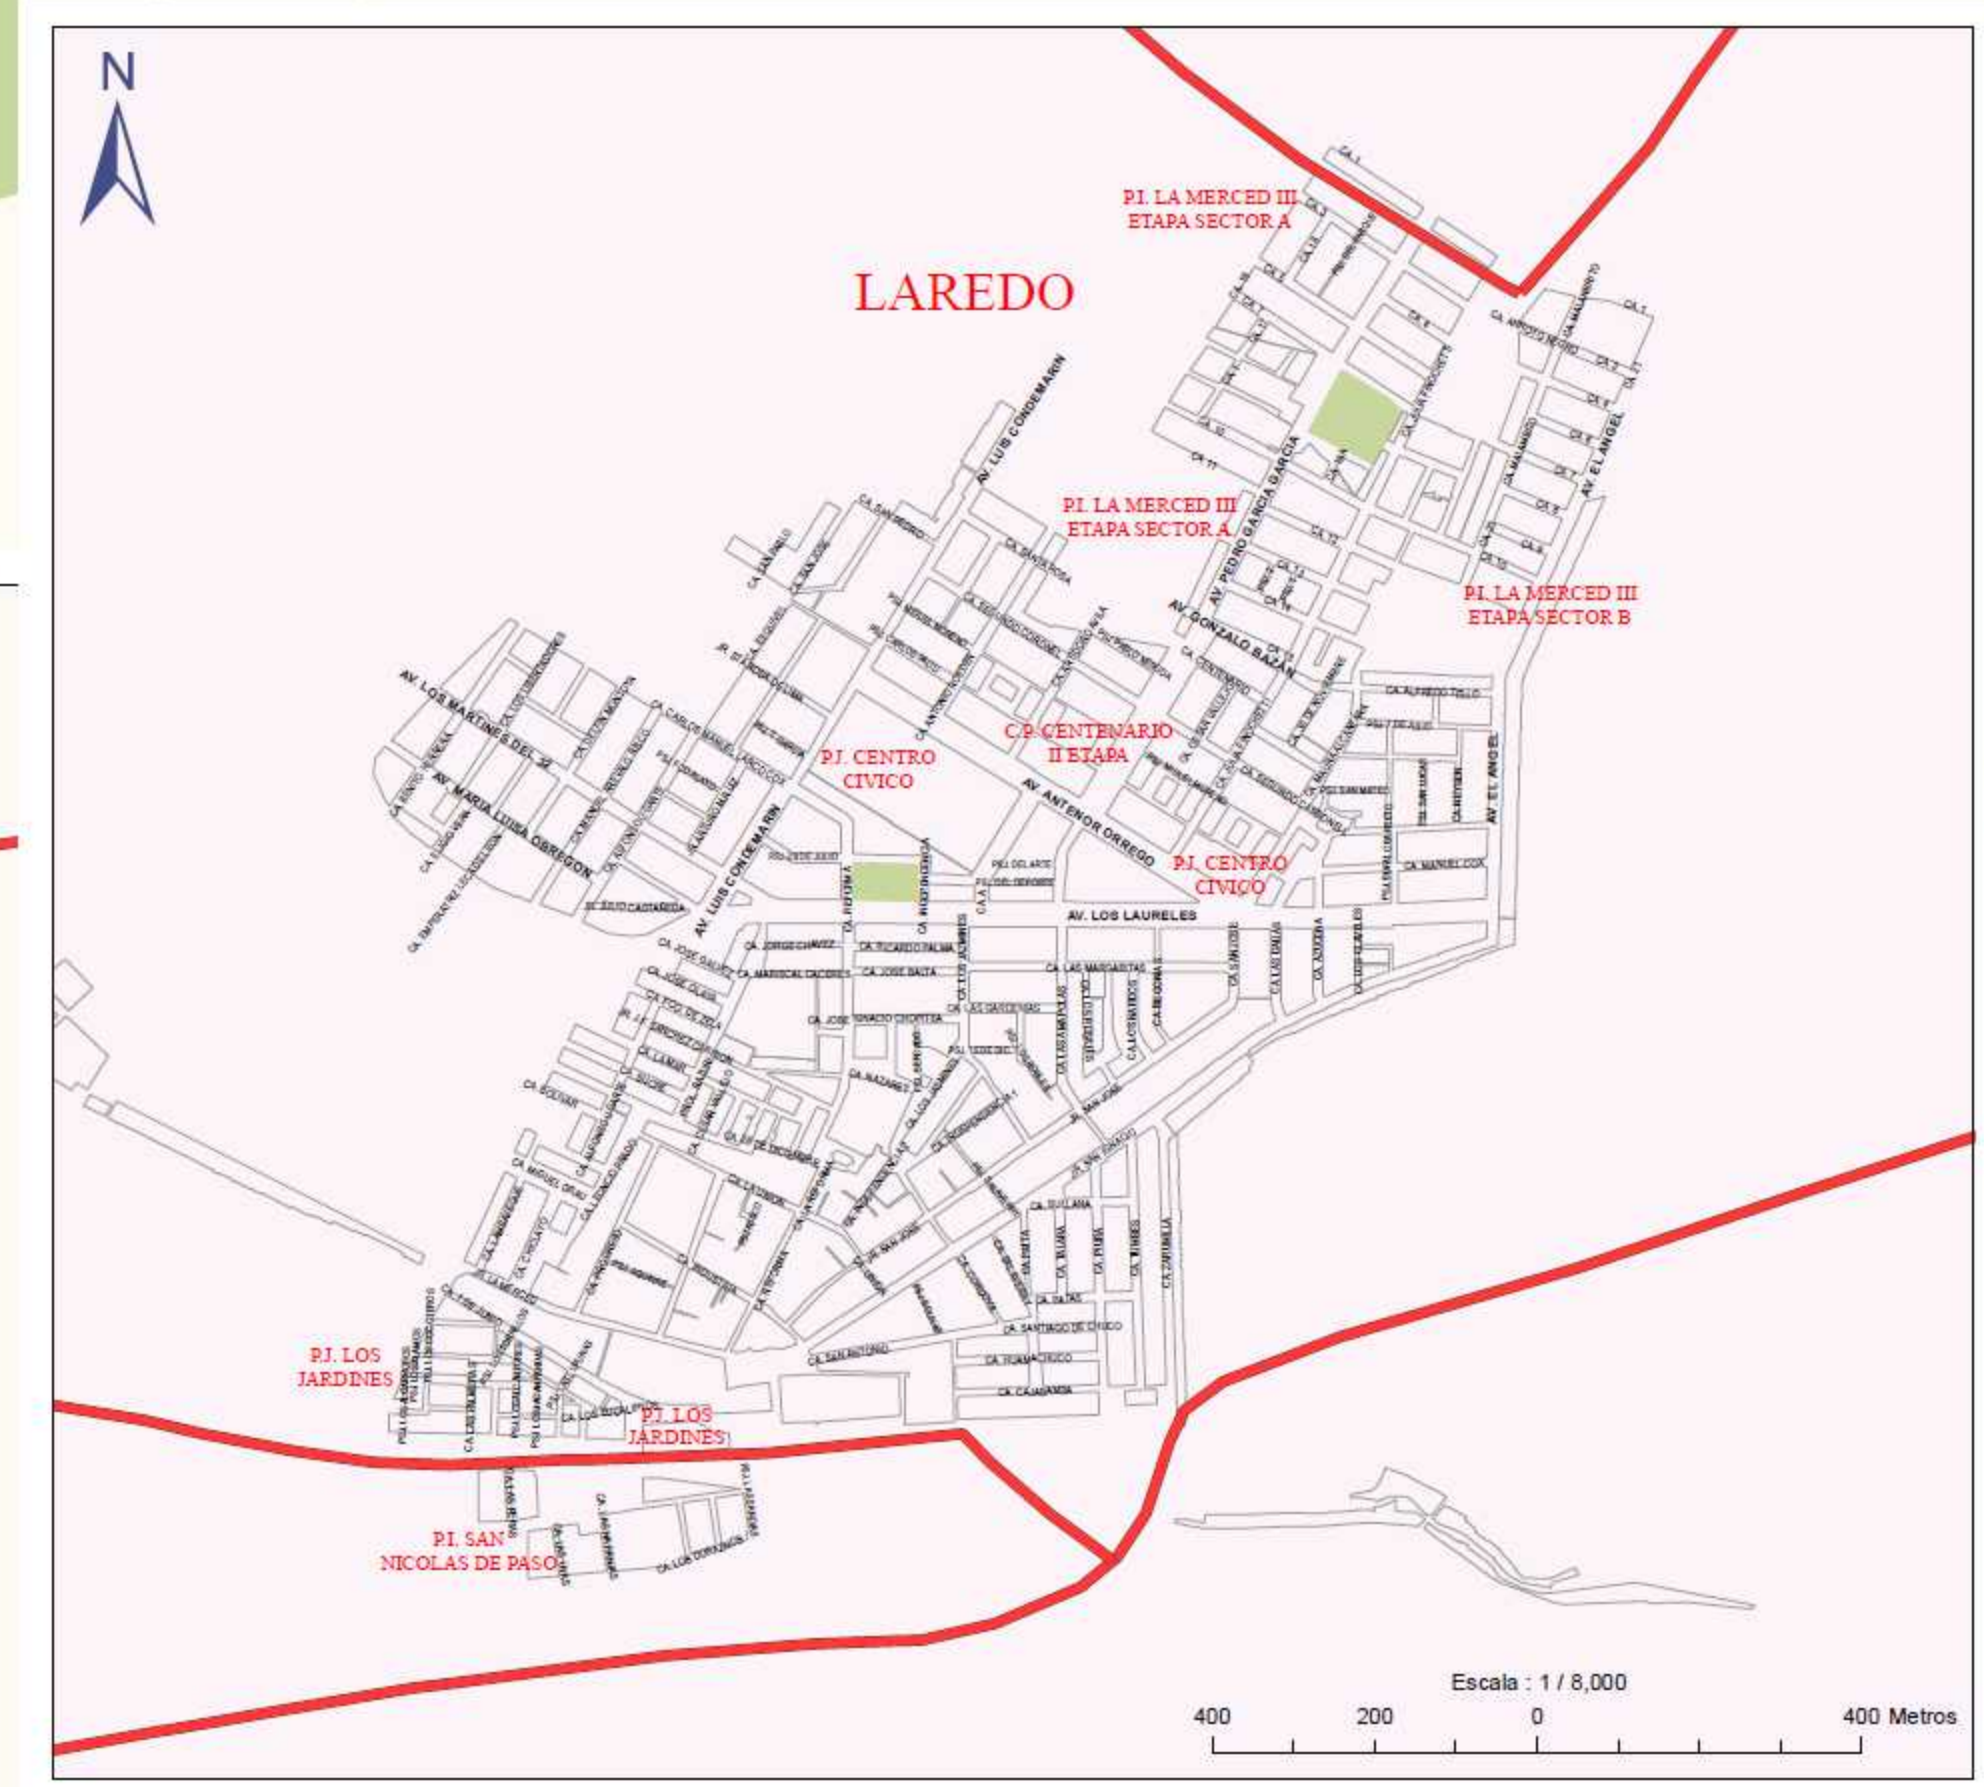

CIUDAD DE TRUJILLO
MUNICIPALIDAD PROTECTORA DEL PATRIMONIO

LEYENDA:

MATER:	GESTION:
- P Privado - E Estatal - P Privada - S Sectorial	- K Superior - L Secundaria - E Especial en Matas - D Distrital
● Nacional ● Regional ● Nacional en Comercio	

Escala: 1:10,000